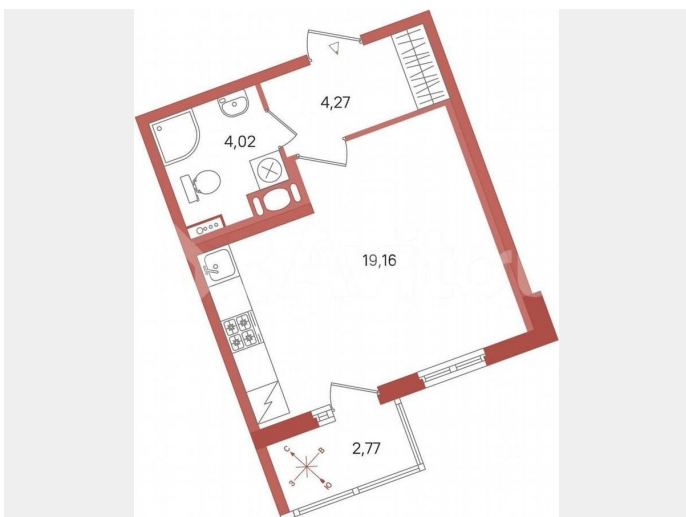

переменной этажности: от пяти до двенадцати этажей. Концепция проекта — уютный жилой квартал, где соседи знают друг друга, дружат и общаются. В «Патио» есть все для комфортного добрососедского времяпровождения: закрытая дворовая территория с игровыми зонами для детей разных возрастов и пространством для спокойного отдыха взрослых, а также собственная живописная экотропа «Заповедный лабиринт» протяженностью около трех километров.