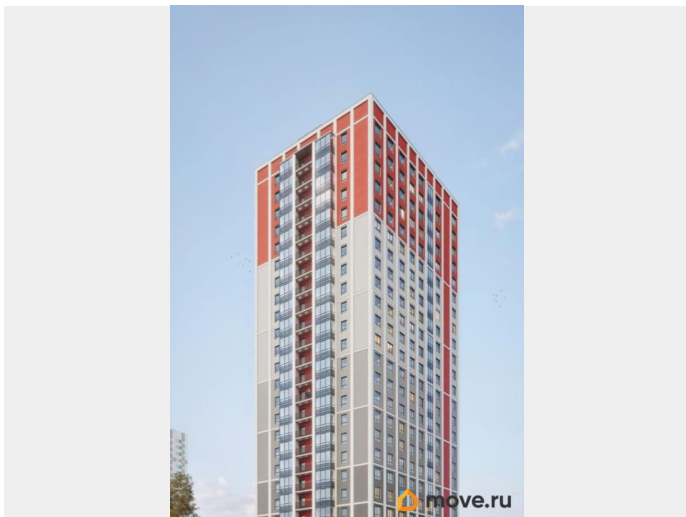

Год сдачи

2 квартал 2027 г.

лифт, парковка

Описание

Продается квартира-студия 289 в ЖК ОКЛА

Окла

КОМНАТ ПЛОЩАДЬ ЭТАЖ move.ru