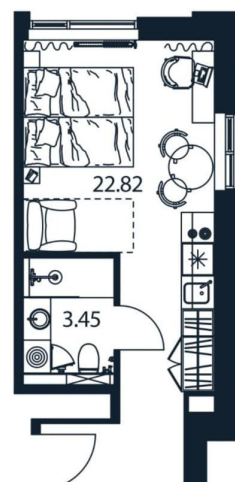

Создано: 15.04.2026 в 12:08

Обновлено: 15.04.2026 в 11:11

Санкт-Петербург, Цветочная улица, 2

12 850 031 ₹

Санкт-Петербург, Цветочная улица, 2

Округ

[СПБ, Московский район](#)

Улица

[улица Цветочная](#)

Квартира

Общая площадь

28.95 м²

Этаж

7/12

Детали объекта

Тип сделки

Продам

Раздел

[Квартиры](#)

Квартира в новостройке

да

Год сдачи

4 квартал 2028 г.

Описание

Продаётся студия в строящемся доме (АРТ ПЛАЗА), срок сдачи: IV-кв. 2028, общей площадью 28.95 кв.м., на 7 этаже. «АРТ ПЛАЗА» в Московском районе - двенадцатиэтажный многофункциональный

<https://spb.move.ru/objects/9293641428>

Отдел продаж, Бесплатная консультация

79945094715

для заметок