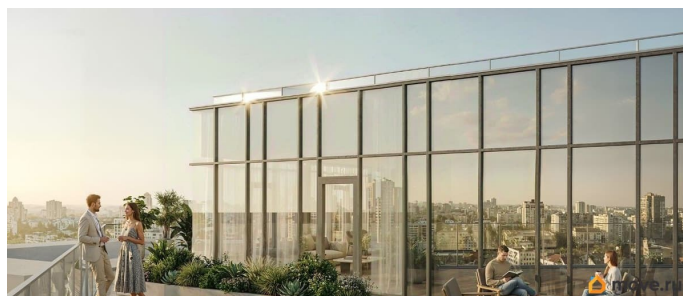

комплекс под управлением RVI PM. В МФК будет 199 юнитов, офисы, коворкинги, ресторан, фитнес-центр, спа и подземный паркинг. Архитектурное бюро «Студия 44» спроектировало фасад здания: нижние этажи облицованы камнем, средние - терракотой, верхние - стеклом. Это создаёт узнаваемый силуэт на пересечении Цветочной и Лиговского проспекта.

move.ru