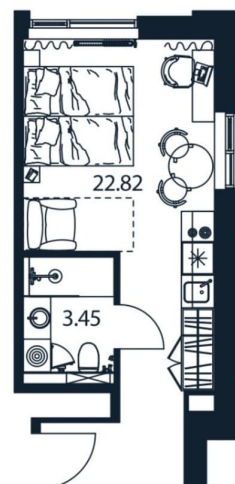

Создано: 16.04.2026 в 15:02

Обновлено: 16.04.2026 в 15:24

Санкт-Петербург, Цветочная улица, 2

12 850 032 ₺

Санкт-Петербург, Цветочная улица, 2

Округ

[СПБ, Московский район](#)

Улица

[улица Цветочная](#)

Квартира

Общая площадь

28.95 м²

Этаж

7/12

Детали объекта

Тип сделки

Продам

Раздел

[Квартиры](#)

Квартира в новостройке

да

Год сдачи

4 квартал 2028 г.

Описание

Старт продаж доходной недвижимости!
Юнит 1/07/15 Студия 28.95 кв.м на 7 этаже
цена 12850032 руб. «Арт Плаза» —
многофункциональный комплекс 4* на
первой линии Лиговского проспекта. Ввод —

<https://spb.move.ru/objects/9293673342>

ГК Полис, ГК Полис

79808262210

для заметок