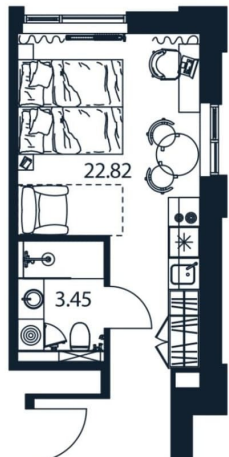

IV квартал 2028 года. 200 м до метро «Московские ворота», 15 минут до Невского проспекта. Управляющая компания RBI PM, ожидаемая загрузка МФК 7882%, пассивный доход без участия инвестора. Беспроцентная рассрочка на 3 года. В здании: ресторан, фитнес, спа, коворкинг, подземный паркинг. Архитектура фасада от бюро «Студия 44» панорамное остекление, витражи и террасы.

move.ru