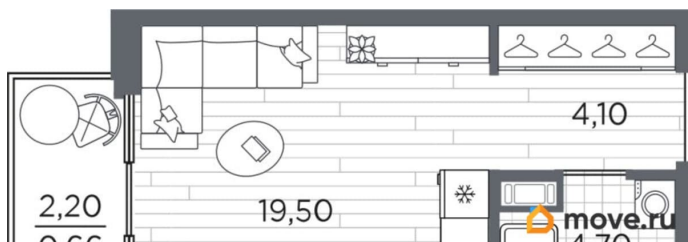

шоссе в новом формирующемся микрорайоне.
В составе квартала: 30 пятиэтажных домов,
школа со спортивным стадионом, 2 детских
сада, наземные и подземные паркинги,
центральный зеленый бульвар с play hub и
местами отдыха для детей. Благоустройство
квартала продумано до мельчайших деталей,
в его основе - забота о качестве жизни
каждого жителя.