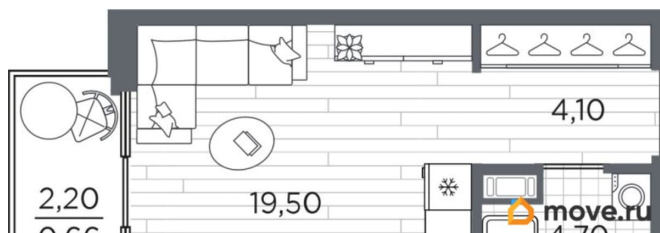

🕒 Создано: 16.03.2026 в 21:49

🔄 Обновлено: 17.04.2026 в 10:47

7 167 600 ₺

Округ

[СПБ, Московский район](#)

Квартира

Высота потолков

2.89 м

Общая площадь

28.96 м²

Этаж

2/5

Детали объекта

Тип сделки

Продам

Раздел

[Квартиры](#)

Квартира в новостройке

да

Год сдачи

2 квартал 2027 г.

лифт

Описание

Продаётся студия в строящемся доме (Дом 13), срок сдачи: II-кв. 2027, общей площадью 28.96 кв.м., на 2 этаже. Уютный пятиэтажный квартал PLUS Пулковский расположен в престижном Московском районе на пересечении Пулковского и Волхонского

<https://spb.move.ru/objects/9291961712>

**Отдел продаж, Бесплатная
консультация**

79820073024

для заметок