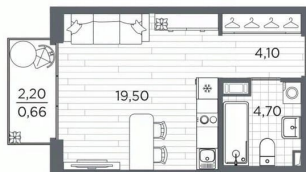

## Квартира

Высота потолков

2.89 м

Жилая площадь

14.5 м<sup>2</sup>

Площадь кухни

5 м<sup>2</sup>

Общая площадь

**PLUS**  
пулковский

Студия  
**28,96 м<sup>2</sup>**

- С отделкой
- Линейная планировка

Передача ключей  
в 2 кв. 2027 г.

ПКК ПРОЕКТ  
ИНВЕСТИЦИОННАЯ КОМПАНИЯ

Корпус №17      Этаж 5/12/5      Viewmove.ru 280 м