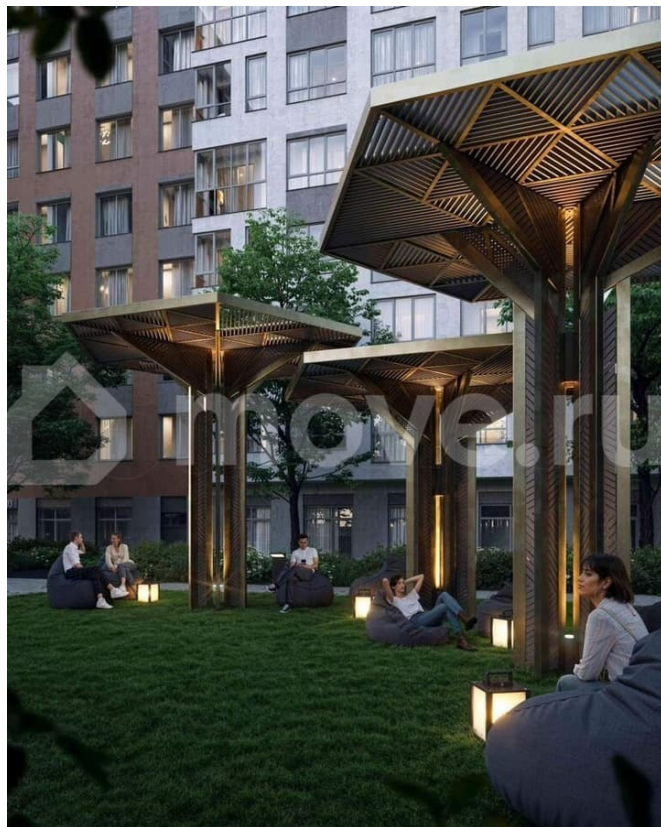

для заметок

в ЖК Имена. Застройщик - ГК ССК, сдача дома - II квартал 2028 года, высота потолков 2.75 м. Дом оборудован пассажирским лифтом, закрытая территория. Обеспечение безопасности: видеонаблюдение.