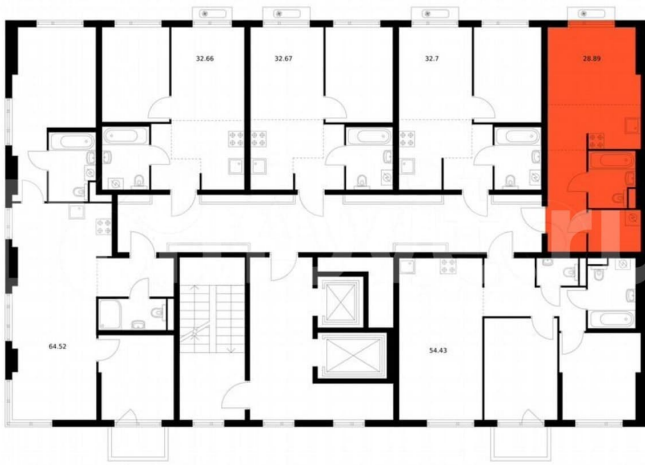

Шоссе

[Волхонское](#)

Квартира

Общая площадь

28.9 м²

Этаж

10/12

Детали объекта

ПИК
Таллинский
парк

Площадь
28,89 м²

Гардеробная

Move.ru - вся недвижимость России