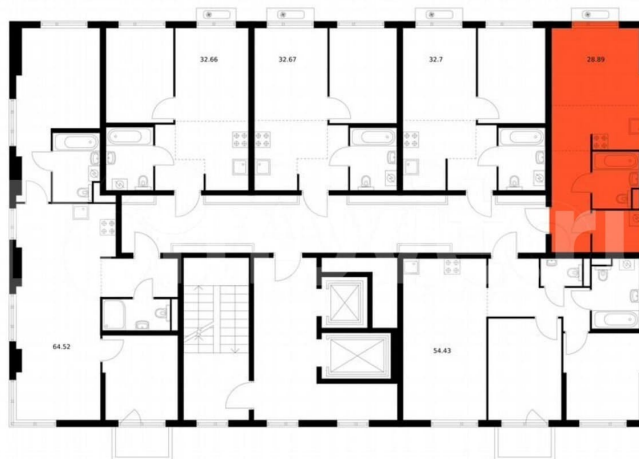

Шоссе

[Волхонское](#)

Квартира

Общая площадь

28.9 м²

Этаж

8/12

Детали объекта

Описание

Продаётся квартира-студия площадью 28.89 кв.м на 8 этаже 12 этажного дома (Корпус 4.1, секция 2) проекта ПИК Таллинский парк. Светлый просторный подъезд на уровне

<https://spb.move.ru/objects/9290101436>

ПИК

Таллинский
парк

Площадь
28,89 м²

Move.ru - вся недвижимость России