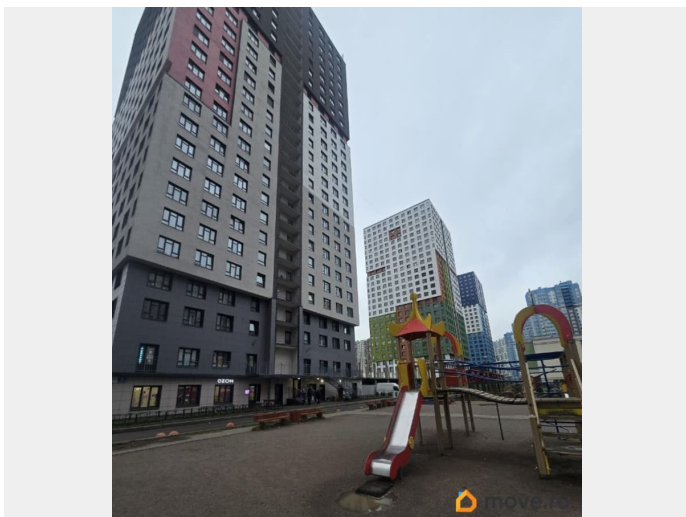

## Описание

Продается большая квартира-студия 28.9 кв. м со строительными материалами, подготовленными для ремонта квартиры (входит в стоимость объекта), санузел совмещенный - 4,2 кв. м. Квартира очень теплая, всегда освещена солнцем, что немаловажно для нашего города. В районе развитая инфраструктура - сетевые магазины, поликлиники, построены новые дет. сад с бассейном и школа. Удобный выезд на КАД, до ст. м. Парнас 8 минут пешком. Прямая продажа, один взрослый собственник, никто не зарегистрирован. Квартира приобреталась без ипотеки, мат. капитал не использовался. Показы по договоренности, в удобное для Вас время.