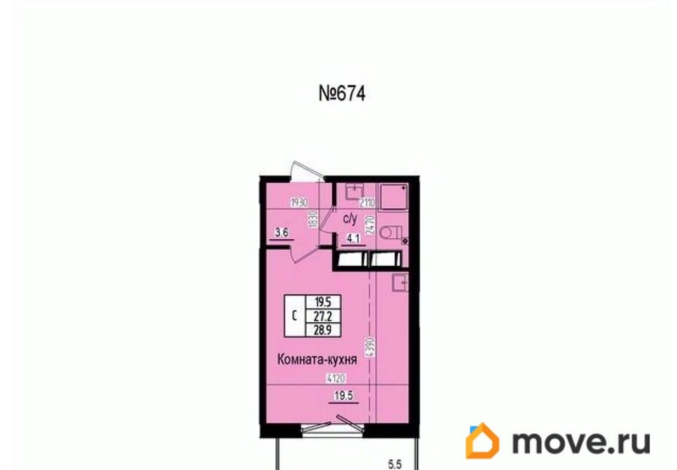

Высота потолков

2.73 м

Жилая площадь

19.5 м²

Общая площадь

28.9 м²

Этаж

13/23

для заметок

Год сдачи

2 квартал 2026 г.

Покупка в ипотеку

да

возможна ипотека, лифт, парковка

Описание

Дом сдан. Ключи сразу. Ипотека с господдержкой. Продается уютная квартира-студия в современном жилом комплексе «Прага City». Общая площадь квартиры составляет 27.2 м², жилая - 19.5 м².

Планировка продумана и функциональна: при входе расположена удобная прихожая с возможностью организации системы хранения. Отдельно выделена зона кухни площадью 19.5 м², что позволяет комфортно разделить пространство на кухонную и жилую части. В квартире предусмотрен совмещенный санузел площадью.