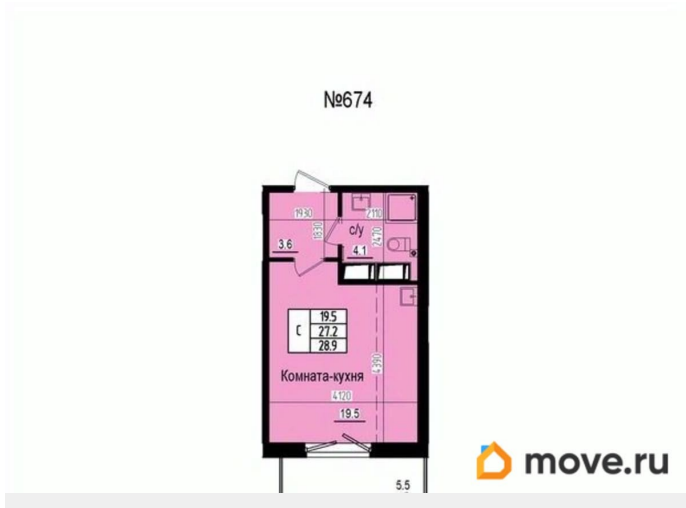

«МЕГА Парнас». Эта квартира станет отличным выбором как для личного проживания, так и для инвестиций.