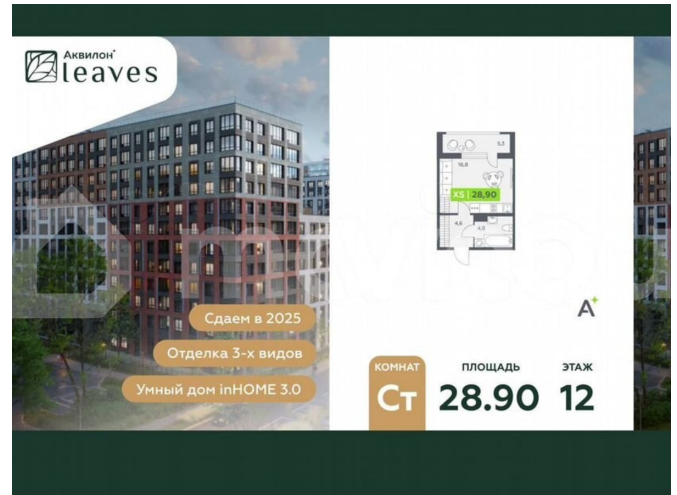

🕒 Создано: 17.02.2026 в 01:16

🔄 Обновлено: 02.04.2026 в 01:19

Санкт-Петербург, ш Пулковское, 30

10 655 572 ₺

Санкт-Петербург, ш Пулковское, 30

Улица

[шоссе Пулковское](#)

Квартира

Общая площадь

28.9 м²

Этаж

12/12

Детали объекта

Тип сделки

Продам

Раздел

[Квартиры](#)

Ремонт

с отделкой

Квартира в новостройке

да

Описание

Купи квартиру в ЖК «Аквилон Leaves»!
Отделка В квартире выполнена предчистовая отделка WhiteBox + Возможен дозаказ отделки в любом из 3 цветов: SAND, TERRA, GRAPHITE Отделка входит в стоимость квартиры в ДДУ ЖК «Аквилон Leaves» Жилой комплекс класса бизнес-лайт «Аквилон

Группа Аквилон, Группа Аквилон

89251234567

для заметок