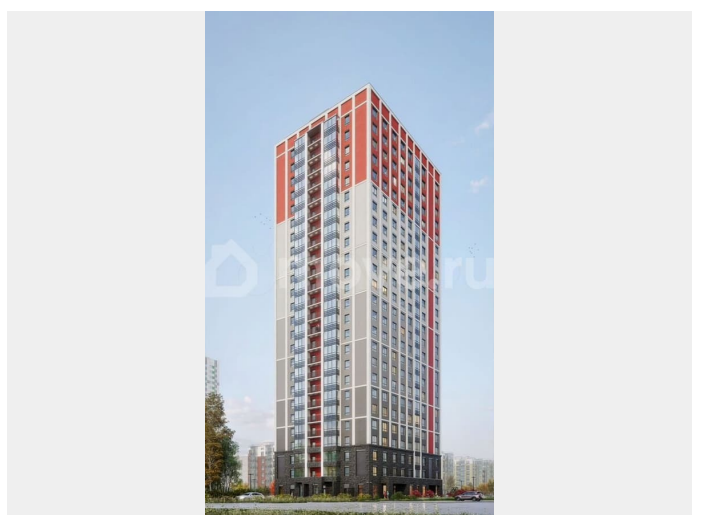

Санкт-Петербург, Суздальское ш, стр.

2.2.1

7 594 125 ₺

Санкт-Петербург, Суздальское ш, стр. 2.2.1

для заметок

Квартира

Общая площадь

28.9 м²

без отделки

Квартира в новостройке

да

Описание

Продается квартира-студия 250 в ЖК ОКЛА

Окла

КОМНАТ	ПЛОЩАДЬ	ЭТАЖ
СТ	28,93 м ²	21

Move.ru - вся недвижимость России