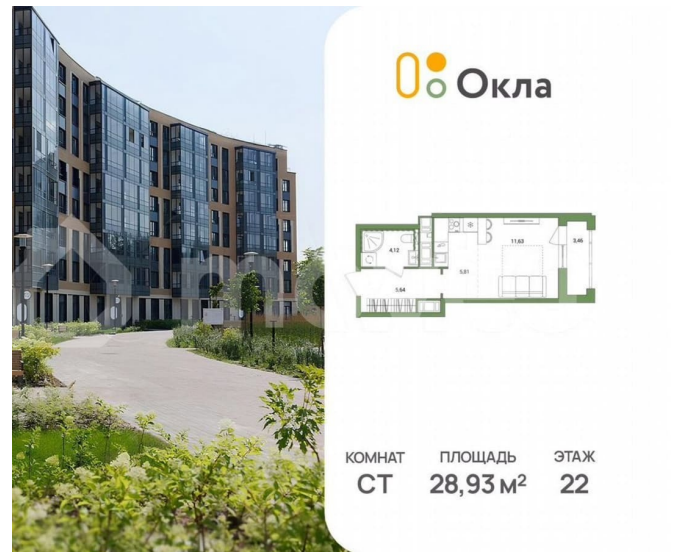

### Квартира

Общая площадь

28.9 м<sup>2</sup>

Этаж

22/25

### Описание

Продается квартира-студия 263 в ЖК ОКЛА

<https://spb.move.ru/objects/9293295503>

**Новая Жизнь, Новая Жизнь**

**89251234567**

для заметок

**Окла**

КОМНАТ    ПЛОЩАДЬ    ЭТАЖ  
СТ    28,93 м<sup>2</sup>    22