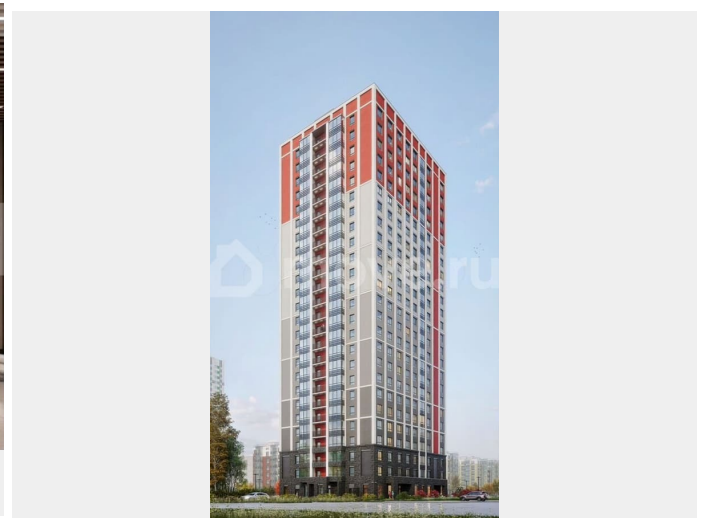

### Описание

Продается квартира-студия 263 в ЖК ОКЛА

<https://spb.move.ru/objects/9293295503>

**Новая Жизнь, Новая Жизнь**

**89251234567**

для заметок

**Окла**

КОМНАТ    ПЛОЩАДЬ    ЭТАЖ  
СТ    28,93 м<sup>2</sup>    22