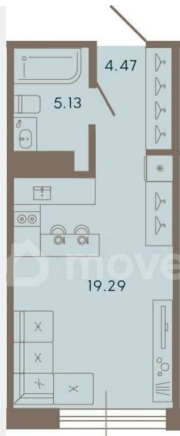

C / 28.89

№ 407