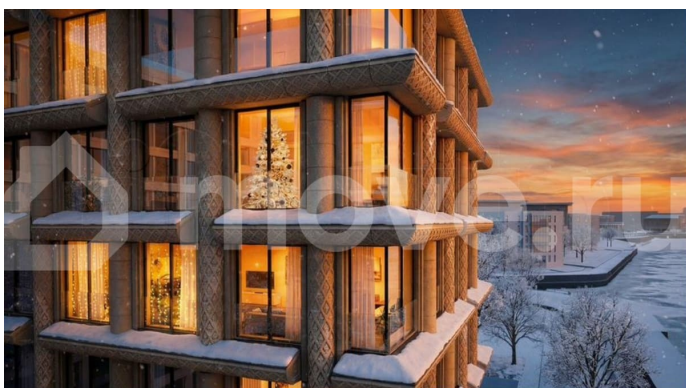

Раздел

[Квартиры](#)

Ремонт

без отделки

Квартира в новостройке

да

Описание

Сдаем в 2026 году! Апартамент №407 в Комплексе «17/33 Петровский остров» О проекте: Премиальный комплекс резиденций для истинных ценителей изысканной архитектуры, непревзойденного сервиса и необыкновенной панорамы Санкт-Петербурга. Уникальное расположение –

для заметок

между Малой Невой и Петровским прудом – подарит будущим резидентам неповторимое ощущение жизни на собственном уединенном острове. Уникальная локация. Проект расположен в объятых главных островов Петербурга — Петроградской стороны, Васильевского и Крестовского, и в самой зеленой и выигрышной части Петровского — на первой линии Малой Невы, между величественной рекой и тихим Петровским прудом. До ключевых точек притяжения, любимых парков, шопинга и развлечений — пара минут на авто. — 100% видовых апартаментов. Виды на Малую Невку, на Петровский пруд.; — Проект разделен на три формата: Club, Life, Residence; — 5-8 этажей; — высота потолка до 7 метров; — 1000 м2 общественных пространств; — фитнес и СПА; — кинозал и зал для семейных торжеств; — коворкинг и детский клуб; — лаундж с библиотекой; — терраса площадью 120 м2 для резидентов; ELEMENT создаёт инновационные жилые и коммерческие объекты в Санкт-Петербурге и Москве, которые устанавливают новые стандарты эффективной жизни в мегаполисах.