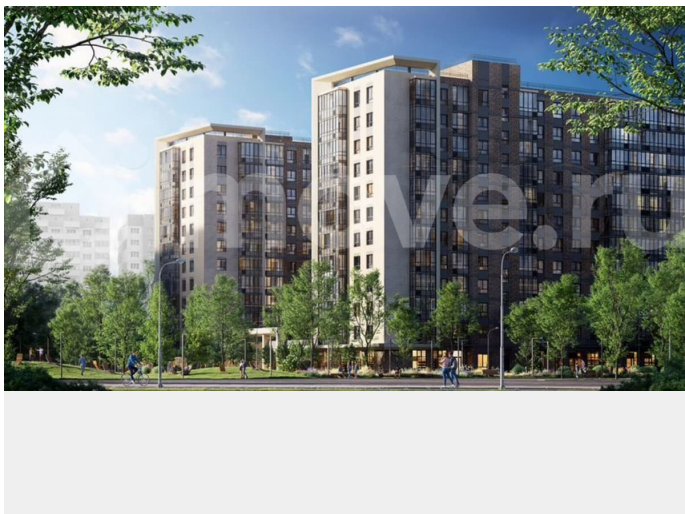

Раздел

[Квартиры](#)

Ремонт

с отделкой

Квартира в новостройке

да

Описание

Квартира в жилом комплексе класса комфорт+ «Аквилон Вербa» Отделка В квартире выполнена предчистовая отделка WhiteBox +Возможен дозаказ отделки в любом из 3 цветов: SAND, TERRA, GRAPHITE

для заметок

Отделка входит в стоимость квартиры в ДДУ
Высокие потолки На первых этажах высота потолков достигает 3,8м., на последних квартиры TOP FLAT с потолками 3,2м
Стандарты Группы Аквилон для вашей комфортной жизни: Thermo-S – экономия на коммунальных платежах за счет дополнительно утепленных стен, кровли и цоколя. Энергоэффективные окна с селективным покрытием и аргоновым наполнением Soundstop - дополнительная шумоизоляция внутренних перегородок и межэтажных перекрытий, шумозащитные окна, малозумные лифты Light-in - в квартирах устанавливаются широкоформатные окна, увеличены на 30%. Высота подоконников на уровне 60 см от пола. Vent-in - в каждой комнате есть клапаны индивидуальной вентиляции, которые обеспечивают приток свежего воздуха с улицы. inHOME – умный дом в каждой квартире Интеллектуальная цифровая система, которая позволит дистанционно решать бытовые вопросы, управлять квартирой и экономить на оплате коммунальных услуг. В состав inHOME входят: IP-домофон, Face key, «умные» счетчики, датчики протечки, дистанционное отключение розеток, и т.д. Локация и инфраструктура Жилой комплекс расположен в п. Янино, в 10 минутах езды от Санкт-Петербурга. Это район со всеми преимуществами городской жизни и возможностью отдыха на природе, в окружении знаменитых Коркинских озер и Ржевского лесопарка. - 15 минут до метро Ладожская - 2,2 км до КАД Для семей с детьми — школа, детский сад и спортивный комплекс строятся непосредственно рядом с домом. А также закрытый двор жилого комплекса, свободный от машин.

(AQID02526587)

Аквилон
верба

Большие окна
Отделка 3-х видов
Высокие потолки до 3,8 метров

КОННАТ **Ст** ПЛОЩАДЬ **28.88** ЭТАЖ **5** **A**

Move.ru - вся недвижимость России