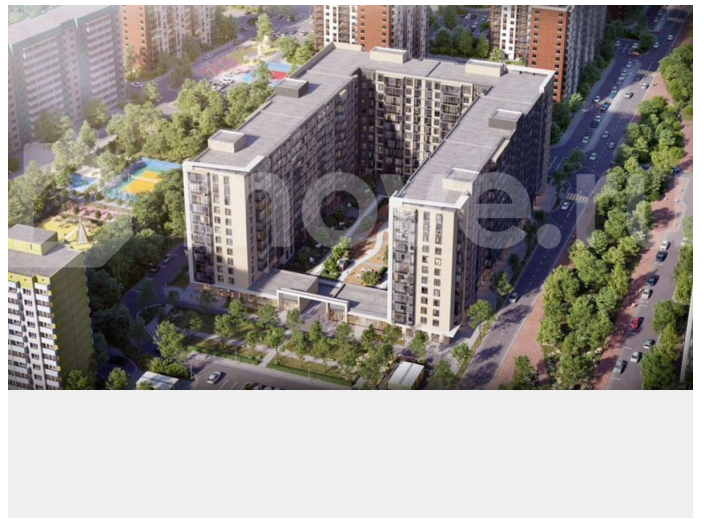

(AQID02526600)

Аквилон
верба

Большие окна
Отделка 3-х видов
Высокие потолки до 3,8 метров

КОМНАТ ПЛОЩАДЬ ЭТАЖ
Ст 28.88 11

A