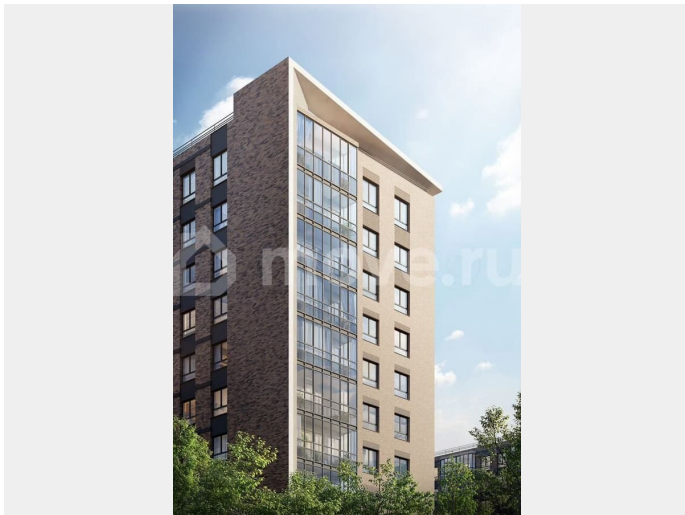

(AQID02526595)