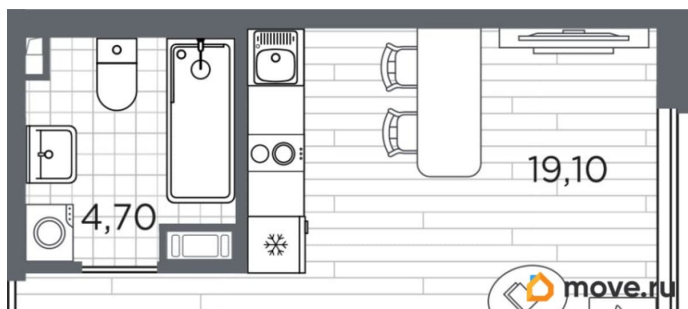

шоссе в новом формирующемся микрорайоне.
В составе квартала: 30 пятиэтажных домов,
школа со спортивным стадионом, 2 детских
сада, наземные и подземные паркинги,
центральный зеленый бульвар с play hub и
местами отдыха для детей. Благоустройство
квартала продумано до мельчайших деталей,
в его основе - забота о качестве жизни
каждого жителя.