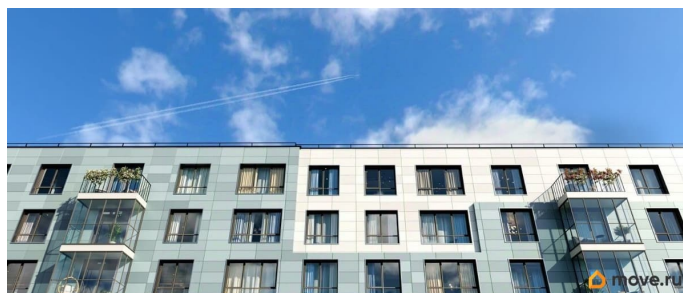

## Описание

Продаётся студия в строящемся доме (Дом 10), срок сдачи: II-кв. 2027, общей площадью 28 кв.м., на 4 этаже. Уютный пятиэтажный квартал PLUS Пулковский расположен в престижном Московском районе на пересечении Пулковского и Волхонского

<https://spb.move.ru/objects/9288297315>

**Отдел продаж, Бесплатная  
консультация**

**79820073024**

для заметок

шоссе в новом формирующемся микрорайоне.  
В составе квартала: 30 пятиэтажных домов,  
школа со спортивным стадионом, 2 детских  
сада, наземные и подземные паркинги,  
центральный зеленый бульвар с play hub и  
местами отдыха для детей. Благоустройство  
квартала продумано до мельчайших деталей,  
в его основе - забота о качестве жизни  
каждого жителя.