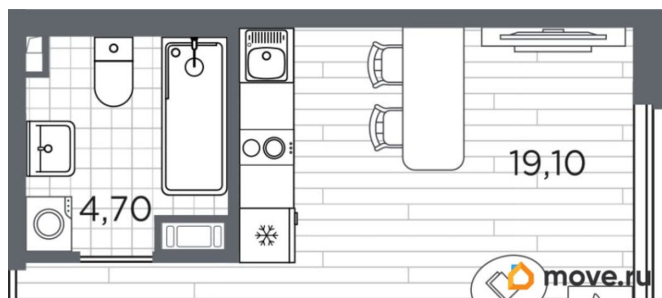

🕒 Создано: 10.10.2025 в 15:24

🔄 Обновлено: 17.04.2026 в 09:50

6 892 592 ₺

Округ

[СПБ, Московский район](#)

Квартира

Высота потолков

2.89 м

Общая площадь

28 м²

Этаж

4/5

Детали объекта

Тип сделки

Продам

Раздел

[Квартиры](#)

Квартира в новостройке

да

Год сдачи

2 квартал 2027 г.

лифт

Описание

Продаётся студия в строящемся доме (Дом 10), срок сдачи: II-кв. 2027, общей площадью 28 кв.м., на 4 этаже. Уютный пятиэтажный квартал PLUS Пулковский расположен в престижном Московском районе на пересечении Пулковского и Волхонского

<https://spb.move.ru/objects/9288297315>

**Отдел продаж, Бесплатная
консультация**

79820073024

для заметок