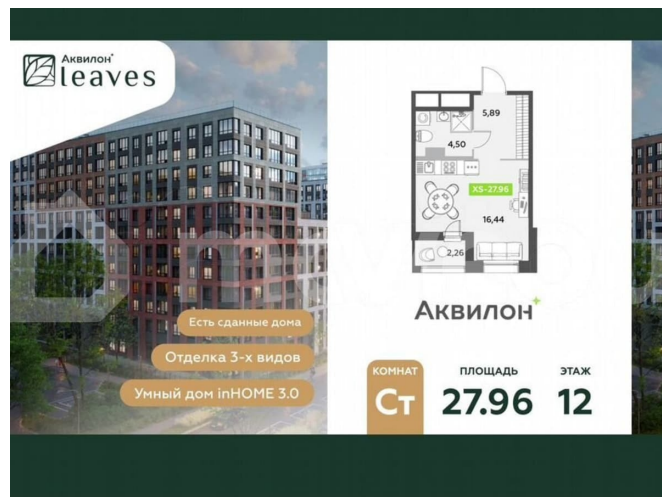

Создано: 17.02.2026 в 01:15

Обновлено: 03.04.2026 в 01:22

Санкт-Петербург, ш Пулковское, 30

10 217 927 ₺

Санкт-Петербург, ш Пулковское, 30

Улица

[шоссе Пулковское](#)

Квартира

Общая площадь

28 м²

Этаж

12/12

Детали объекта

Тип сделки

Продам

Раздел

[Квартиры](#)

Ремонт

с отделкой

Квартира в новостройке

да

Описание

Купи квартиру в ЖК «Аквилон Ливз»!
Отделка В квартире выполнена предчистовая отделка WhiteBox + Возможен дозаказ отделки в любом из 3 цветов: SAND, TERRA, GRAPHITE Отделка входит в стоимость квартиры в ДДУ ЖК «Аквилон Ливз» Жилой комплекс класса бизнес-лайт «Аквилон

Отдел продаж, Группа Аквилон

89251234567

для заметок