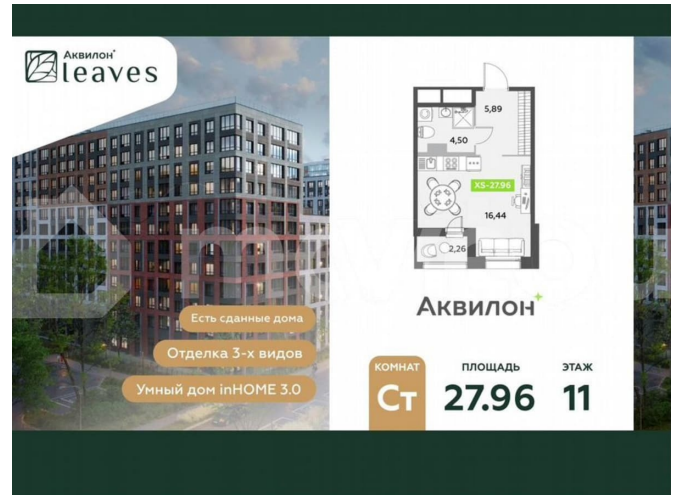

Создано: 12.03.2026 в 02:02

Обновлено: 15.04.2026 в 02:05

Санкт-Петербург, ш Пулковское, 30

9 751 380 ₺

Санкт-Петербург, ш Пулковское, 30

Улица

[шоссе Пулковское](#)

Квартира

Общая площадь

28 м²

Этаж

11/12

Детали объекта

Тип сделки

Продам

Раздел

[Квартиры](#)

Ремонт

с отделкой

Квартира в новостройке

да

Описание

Купи квартиру в ЖК «Аквилон Ливз»!
Отделка В квартире выполнена предчистовая отделка WhiteBox + Возможен дозаказ отделки в любом из 3 цветов: SAND, TERRA, GRAPHITE Отделка входит в стоимость квартиры в ДДУ ЖК «Аквилон Ливз» Жилой комплекс класса бизнес-лайт «Аквилон

<https://spb.move.ru/objects/9291496666>

Отдел продаж, Группа Аквилон

89251234567

для заметок