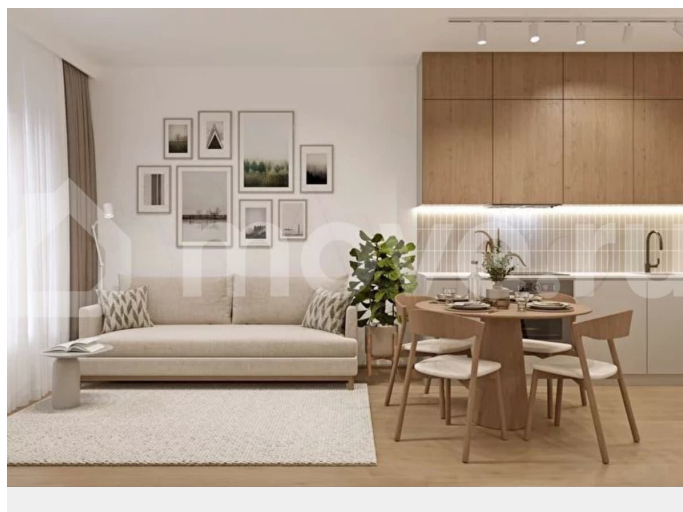

PLUS
пулковский

Студия
28 м²

- С отделкой
- Линейная планировка

Передача ключей
в 2 кв. 2027 г.

ПСК ПРОЕКТ
ГРУППЫ КОМПАНИЙ

Корпус №10   Этаж 4 из 5   Высота 2.89 м