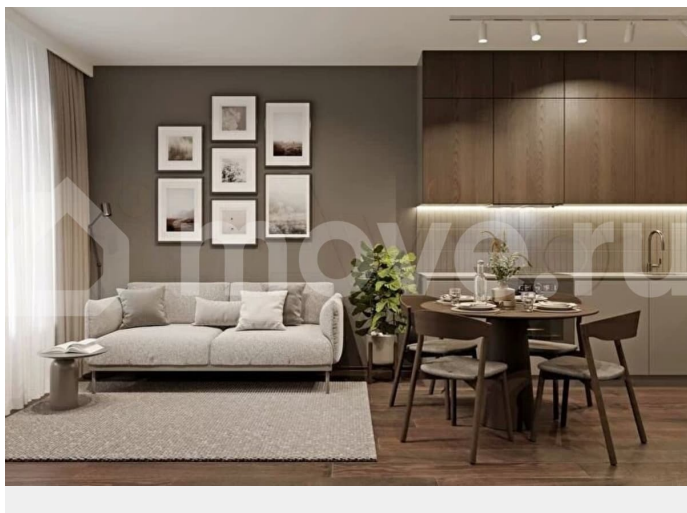

PLUS
пулковский

Студия
28 м²

- С отделкой
- Линейная планировка

Передача ключей
в 2 кв. 2027 г.

ПСК ПРОЕКТ
ГРУППЫ КОМПАНИЙ

Корпус №10   Этаж 4 из 5   Высота 2.89 м