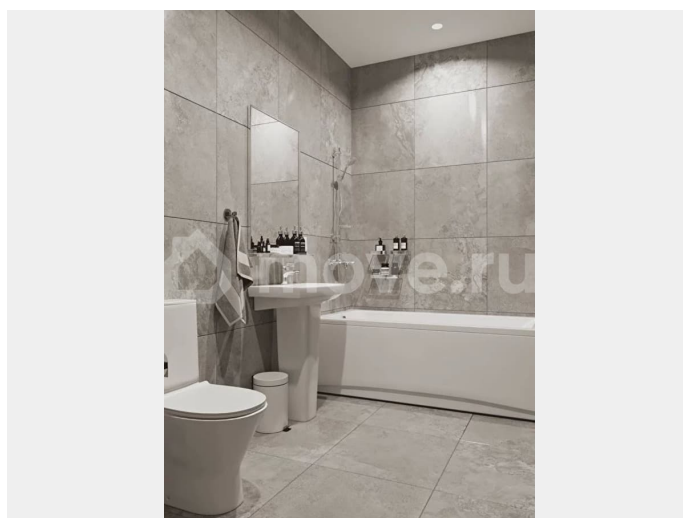

PLUS
пулковский

Студия
28 м²

- С отделкой
- Линейная планировка

Передача ключей
в 2 кв. 2027 г.

ПСК ПРОЕКТ
ГРУППЫ КОМПАНИЙ

Корпус №10   Этаж 4 из 5   Высота 2.89 м