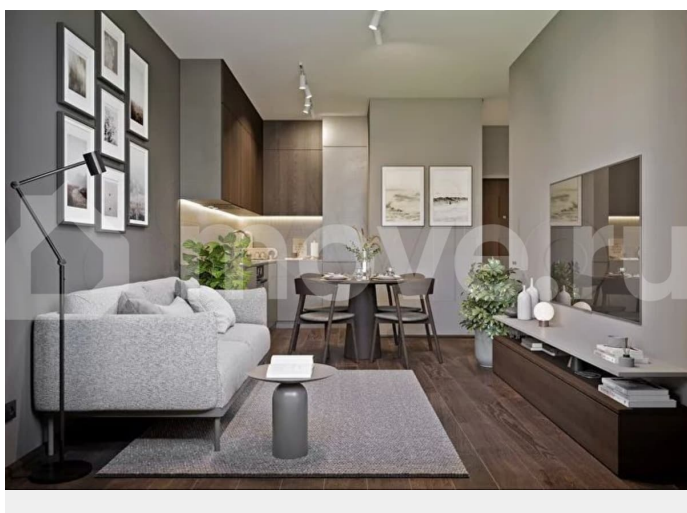

PLUS
пулковский

Студия
28 м²

- С отделкой
- Линейная планировка

Передача ключей
в 2 кв. 2027 г.

ПСК ПРОЕКТ
ГРУППЫ КОМПАНИЙ

Корпус №10   Этаж 4 из 5   Высота 2.89 м