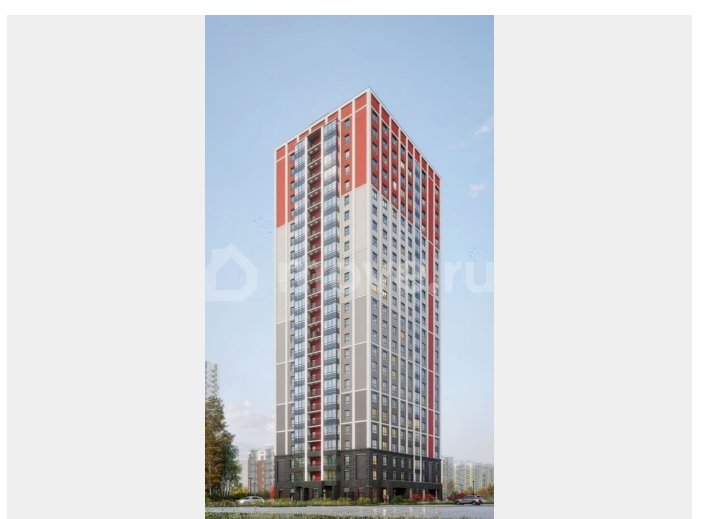

🕒 Создано: 17.02.2026 в 01:15

🔄 Обновлено: 01.04.2026 в 01:16

**Санкт-Петербург, Суздальское ш, стр.
2.2.1**

6 878 910 ₹

Санкт-Петербург, Суздальское ш, стр. 2.2.1

для заметок

Квартира

Общая площадь

28 м²

Этаж

22/25

Детали объекта

Тип сделки

Продам

Раздел

[Квартиры](#)

Ремонт

без отделки

Квартира в новостройке

да

Описание

Продается квартира-студия 271 в ЖК ОКЛА

Move.ru - вся недвижимость России