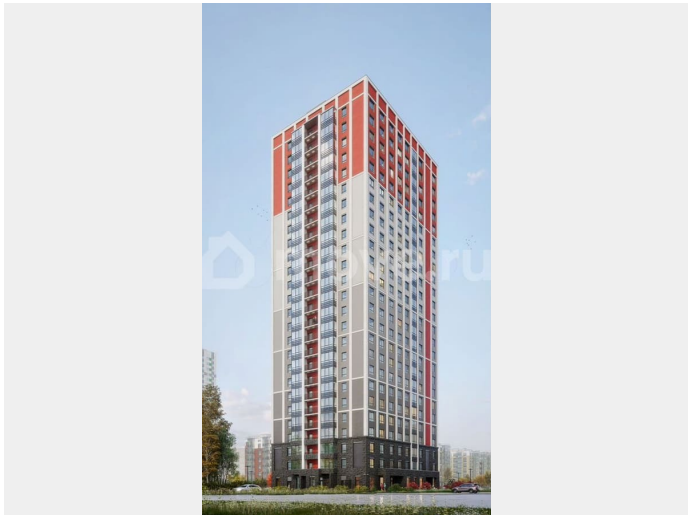

Окла

КОМНАТ	ПЛОЩАДЬ	ЭТАЖ
СТ	28,02м²	21