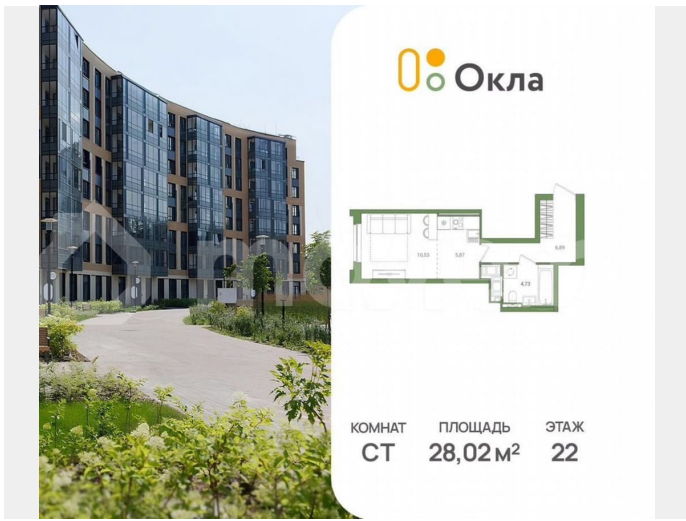

### Квартира

Общая площадь

28 м<sup>2</sup>

Этаж

22/25

### Описание

Продается квартира-студия 271 в ЖК ОКЛА

<https://spb.move.ru/objects/9293125647>

**Новая Жизнь, Новая Жизнь**

**89251234567**

для заметок

Move.ru - вся недвижимость России