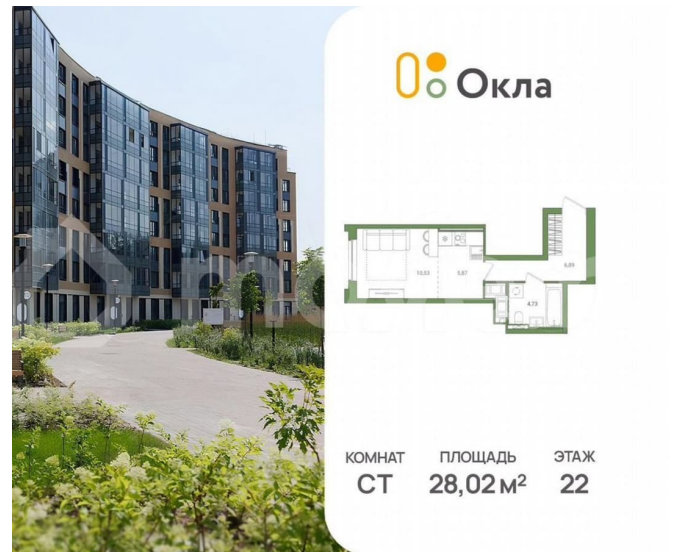

### Квартира

Общая площадь

28 м<sup>2</sup>

Этаж

22/25

### Описание

Продается квартира-студия 271 в ЖК ОКЛА

<https://spb.move.ru/objects/9293125647>

**Новая Жизнь, Новая Жизнь**

**89251234567**

для заметок

Move.ru - вся недвижимость России