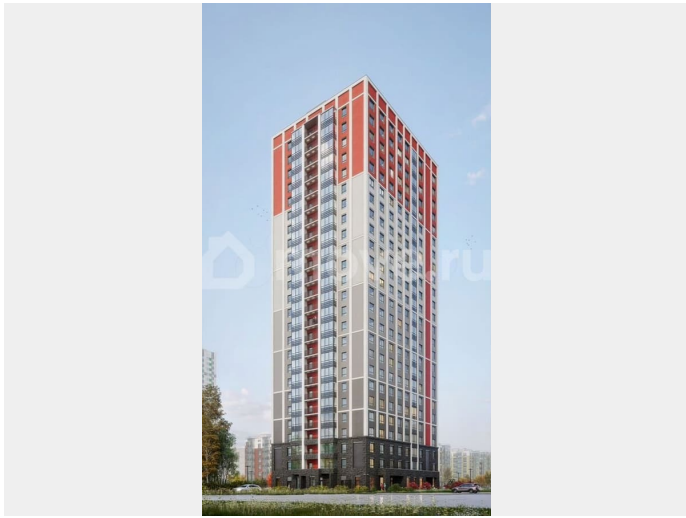

Создано: 03.04.2026 в 02:20

Обновлено: 04.04.2026 в 01:59

Новая Жизнь, Новая Жизнь

**89251234567**

Санкт-Петербург, Суздальское ш, стр.

2.2.1

**7 523 370 ₺**

Санкт-Петербург, Суздальское ш, стр. 2.2.1

### Квартира

Общая площадь

28 м<sup>2</sup>

Этаж

25/25

### Описание

Продается квартира-студия 310 в ЖК ОКЛА

**Окла**

КОМНАТ	ПЛОЩАДЬ	ЭТАЖ
СТ	28,02 м <sup>2</sup>	25

Move.ru - вся недвижимость России