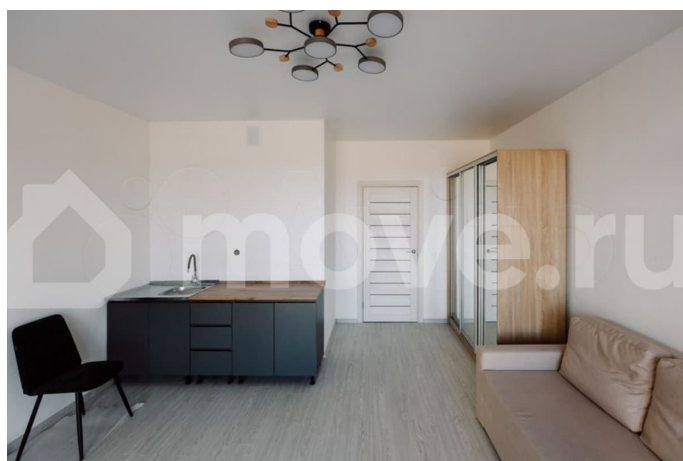

Отдел продаж, ЖК «Экоквартал «Гармония»

89251234567

для заметок

которых уже выведены в продажу. Начало передачи ключей во 2-м корпусе— 2 квартал 2026 года. РАСПОЛОЖЕНИЕ И ЛОГИСТИКА — До выезда на КАД не более 5 минут. — Дорога до Стрельны или Петергофа займет 10-15 минут на автомобиле. — До станции метро «Проспект Ветеранов» можно добраться за 40 минут на автобусе или 25 минут на автомобиле. ХАРАКТЕРИСТИКИ — 4 корпуса — 9 этажей — 216 квартир в продаже — Закрытая благоустроенная территория — Новый торговый комплекс в составе ЖК ОСОБЕННОСТИ И ПРЕИМУЩЕСТВА — Комфорт-класс — Чистовая отделка в базе — Потолки 2,75 м — Панорамные окна «в пол» ИНФРАСТРУКТУРА И ОКРУЖЕНИЕ — Парковые зоны, скверы, пруды, экотропа — есть всё, чтобы наслаждаться чистым воздухом и окружающей природой каждый день. — В ближайшей пешей доступности продуктовые магазины, автобусные остановки, православный храм. — В радиусе 500 метров детский сад, школа искусств, музыкальная школа, стадион, центр культуры, спорта и молодежной политики. — Поблизости находятся такие важные культурные достопримечательности Петербурга как Константиновский дворец, дворцы и парки Петергофа.