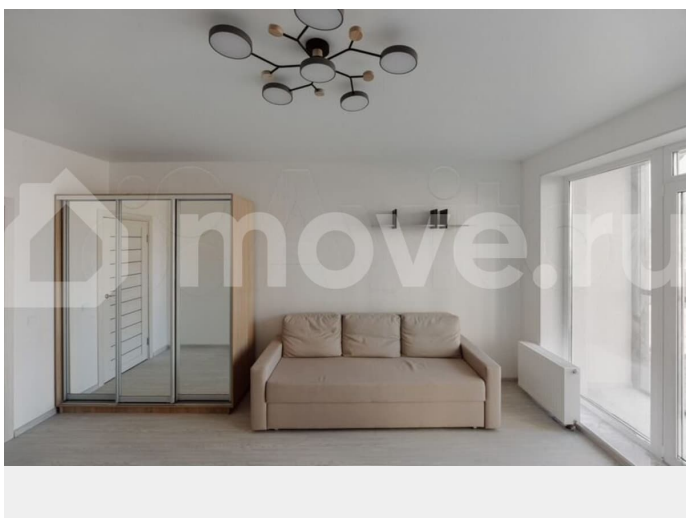

Отдел продаж, ЖК «Экоквартал «Гармония»

89251234567

для заметок

которых уже выведены в продажу. Начало передачи ключей во 2-м корпусе— 2 квартал 2026 года. РАСПОЛОЖЕНИЕ И ЛОГИСТИКА — До выезда на КАД не более 5 минут. — Дорога до Стрельны или Петергофа займет 10-15 минут на автомобиле. — До станции метро «Проспект Ветеранов» можно добраться за 40 минут на автобусе или 25 минут на автомобиле. ХАРАКТЕРИСТИКИ — 4 корпуса — 9 этажей — 216 квартир в продаже — Закрытая благоустроенная территория — Новый торговый комплекс в составе ЖК ОСОБЕННОСТИ И ПРЕИМУЩЕСТВА — Комфорт-класс — Чистовая отделка в базе — Потолки 2,75 м — Панорамные окна «в пол» ИНФРАСТРУКТУРА И ОКРУЖЕНИЕ — Парковые зоны, скверы, пруды, экотропа — есть всё, чтобы наслаждаться чистым воздухом и окружающей природой каждый день. — В ближайшей пешей доступности продуктовые магазины, автобусные остановки, православный храм. — В радиусе 500 метров детский сад, школа искусств, музыкальная школа, стадион, центр культуры, спорта и молодежной политики. — Поблизости находятся такие важные культурные достопримечательности Петербурга как Константиновский дворец, дворцы и парки Петергофа.