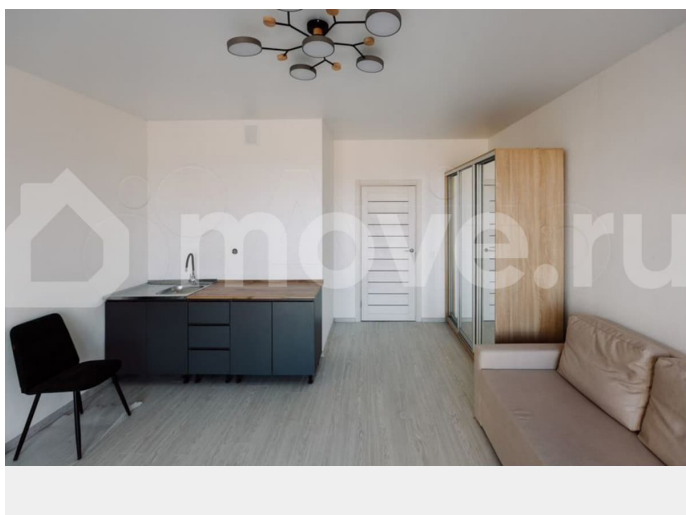

Отдел продаж, ЖК «Экоквартал «Гармония»

89251234567

для заметок

которых уже выведены в продажу. Начало передачи ключей во 2-м корпусе— 2 квартал 2026 года. РАСПОЛОЖЕНИЕ И ЛОГИСТИКА — До выезда на КАД не более 5 минут. — Дорога до Стрельны или Петергофа займет 10-15 минут на автомобиле. — До станции метро «Проспект Ветеранов» можно добраться за 40 минут на автобусе или 25 минут на автомобиле. ХАРАКТЕРИСТИКИ — 4 корпуса — 9 этажей — 216 квартир в продаже — Закрытая благоустроенная территория — Новый торговый комплекс в составе ЖК ОСОБЕННОСТИ И ПРЕИМУЩЕСТВА — Комфорт-класс — Чистовая отделка в базе — Потолки 2,75 м — Панорамные окна «в пол» ИНФРАСТРУКТУРА И ОКРУЖЕНИЕ — Парковые зоны, скверы, пруды, экотропа — есть всё, чтобы наслаждаться чистым воздухом и окружающей природой каждый день. — В ближайшей пешей доступности продуктовые магазины, автобусные остановки, православный храм. — В радиусе 500 метров детский сад, школа искусств, музыкальная школа, стадион, центр культуры, спорта и молодежной политики. — Поблизости находятся такие важные культурные достопримечательности Петербурга как Константиновский дворец, дворцы и парки Петергофа.