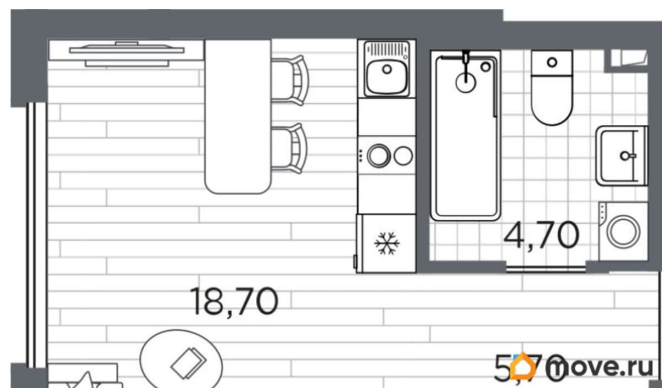

🕒 Создано: 16.03.2026 в 21:28

🔄 Обновлено: 17.04.2026 в 10:04

6 794 850 ₺

Округ

[СПБ, Московский район](#)

Квартира

Высота потолков

2.89 м

Общая площадь

29.1 м²

Этаж

1/5

Детали объекта

Тип сделки

Продам

Раздел

[Квартиры](#)

Квартира в новостройке

да

Год сдачи

2 квартал 2027 г.

лифт

Описание

Продаётся студия в строящемся доме (Дом 13), срок сдачи: II-кв. 2027, общей площадью 29.1 кв.м., на 1 этаже. Уютный пятиэтажный квартал PLUS Пулковский расположен в престижном Московском районе на пересечении Пулковского и Волхонского

<https://spb.move.ru/objects/9291960898>

**Отдел продаж, Бесплатная
консультация**

79820073024

для заметок