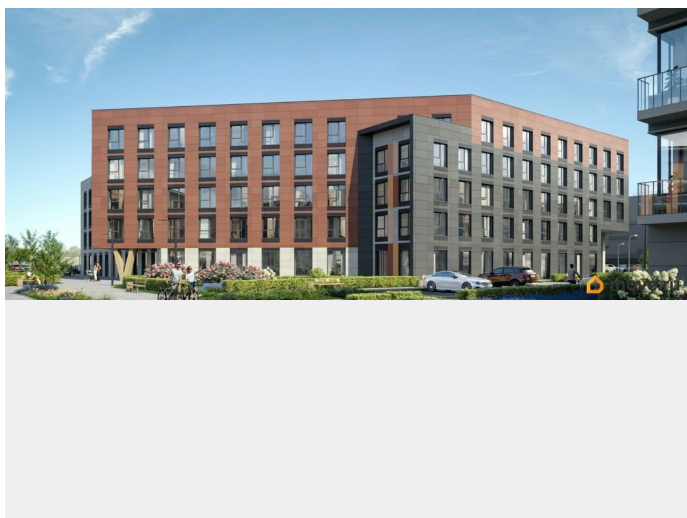

## Описание

Продаётся студия в строящемся доме (Дом 13), срок сдачи: II-кв. 2027, общей площадью 29.1 кв.м., на 1 этаже. Уютный пятиэтажный квартал PLUS Пулковский расположен в престижном Московском районе на пересечении Пулковского и Волхонского

<https://spb.move.ru/objects/9291960898>

**Отдел продаж, Бесплатная  
консультация**

**79820073024**

для заметок

шоссе в новом формирующемся микрорайоне.  
В составе квартала: 30 пятиэтажных домов,  
школа со спортивным стадионом, 2 детских  
сада, наземные и подземные паркинги,  
центральный зеленый бульвар с play hub и  
местами отдыха для детей. Благоустройство  
квартала продумано до мельчайших деталей,  
в его основе - забота о качестве жизни  
каждого жителя.