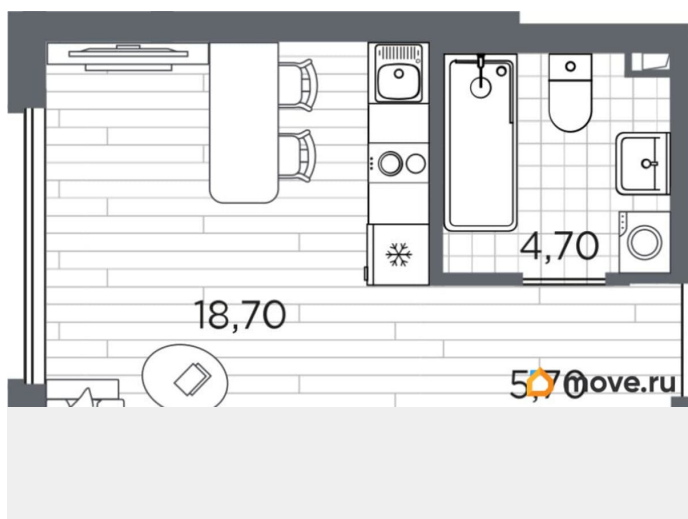

шоссе в новом формирующемся микрорайоне.
В составе квартала: 30 пятиэтажных домов,
школа со спортивным стадионом, 2 детских
сада, наземные и подземные паркинги,
центральный зеленый бульвар с play hub и
местами отдыха для детей. Благоустройство
квартала продумано до мельчайших деталей,
в его основе - забота о качестве жизни
каждого жителя.