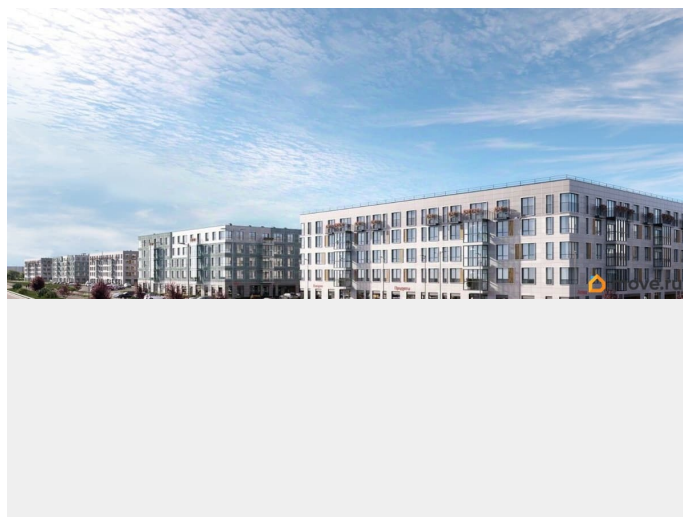

## Описание

Продаётся студия в строящемся доме (Дом 13), срок сдачи: II-кв. 2027, общей площадью 29.1 кв.м., на 1 этаже. Уютный пятиэтажный квартал PLUS Пулковский расположен в престижном Московском районе на пересечении Пулковского и Волхонского

<https://spb.move.ru/objects/9291960898>

**Отдел продаж, Бесплатная  
консультация**

**79820073024**

для заметок

шоссе в новом формирующемся микрорайоне.  
В составе квартала: 30 пятиэтажных домов,  
школа со спортивным стадионом, 2 детских  
сада, наземные и подземные паркинги,  
центральный зеленый бульвар с play hub и  
местами отдыха для детей. Благоустройство  
квартала продумано до мельчайших деталей,  
в его основе - забота о качестве жизни  
каждого жителя.