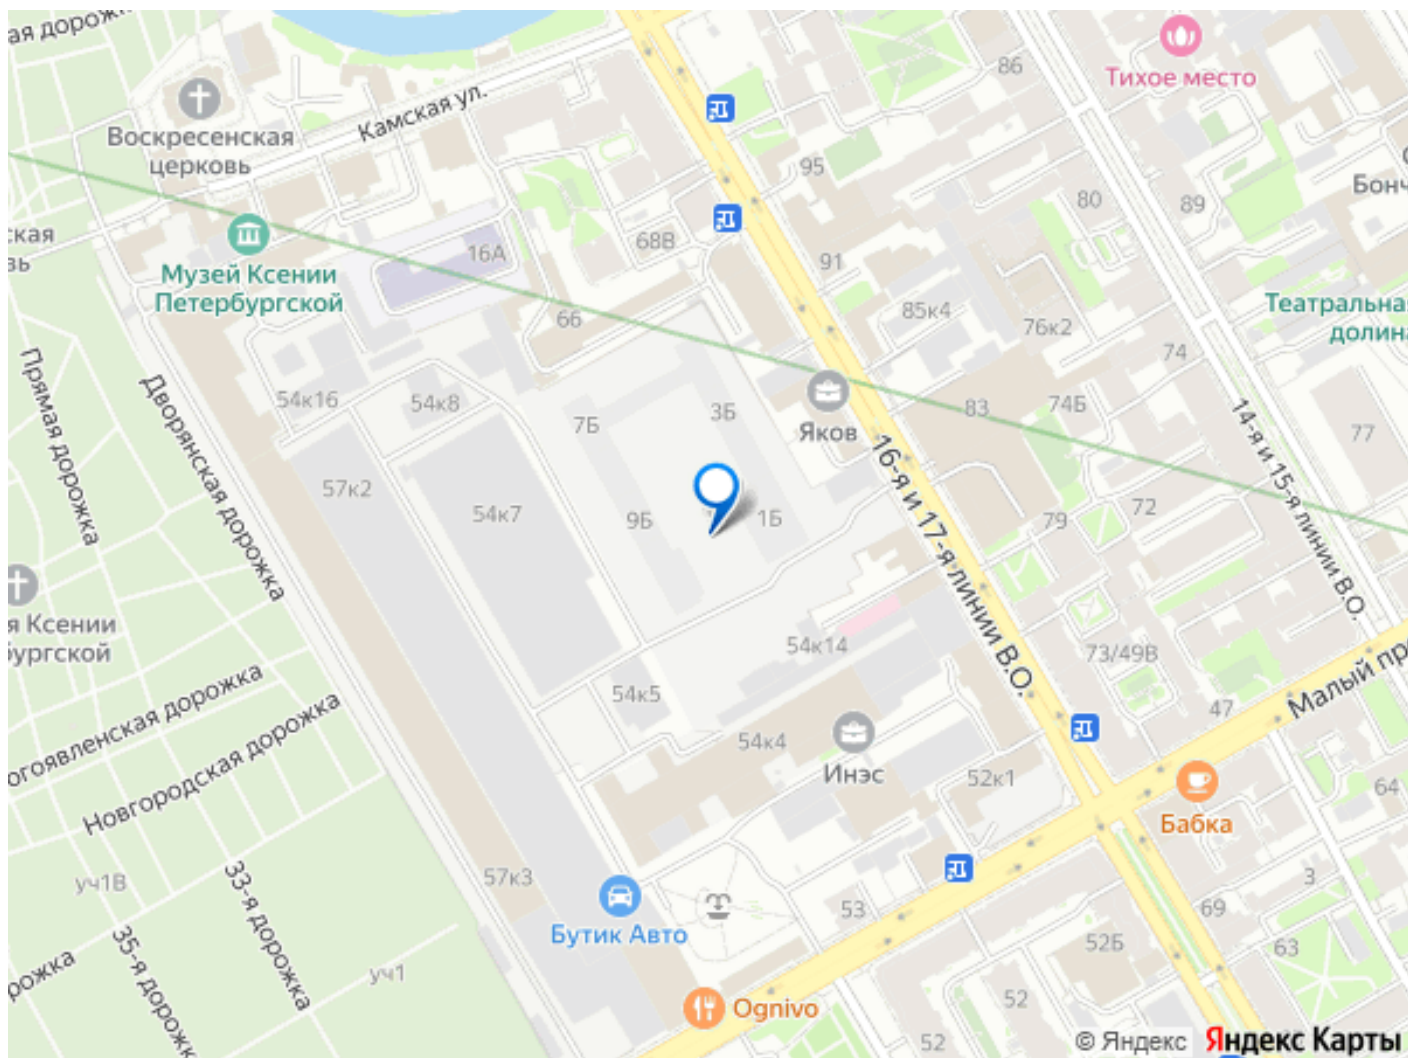

## Описание

Локация, выбранная для строительства ЖК «17 линия», по праву считается лучшей на Васильевском острове. Это не просто адрес, а стиль жизни, в окружении культурного наследия и ритме современного мегаполиса. Жилой комплекс находится в пешей доступности до двух станций метро и набережной Невы, а также в десяти минутах езды до исторического центра и ЗСД.

Пешком: 15 минут Метро «Василеостровская»  
17 минут Метро «Горный институт» 10 минут  
Малая Нева 5 минут Артмуза НА АВТО 10 минут  
Дворцовая площадь 8 минут Выезд на ЗСД

Move.ru - вся недвижимость России