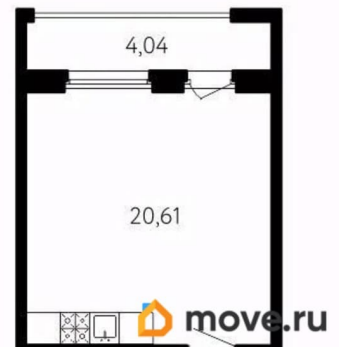

🕒 Создано: 29.10.2025 в 16:09

🔄 Обновлено: 31.03.2026 в 20:09

14 127 152 ₺

Округ

[СПБ, Василеостровский район](#)

Квартира

Высота потолков

2.73 м

Жилая площадь

3.6 м²

Площадь кухни

20.6 м²

Общая площадь

29.22 м²

Этаж

10/10

Детали объекта

Тип сделки

Продам

Раздел

[Квартиры](#)

Тип балкона

балкон

Тип санузла

совмещенный

Ремонт

с отделкой

Квартира в новостройке

<https://spb.move.ru/objects/9286877233>

СЗ 17-я Линия, СЗ 17-я Линия

79809647496

для заметок