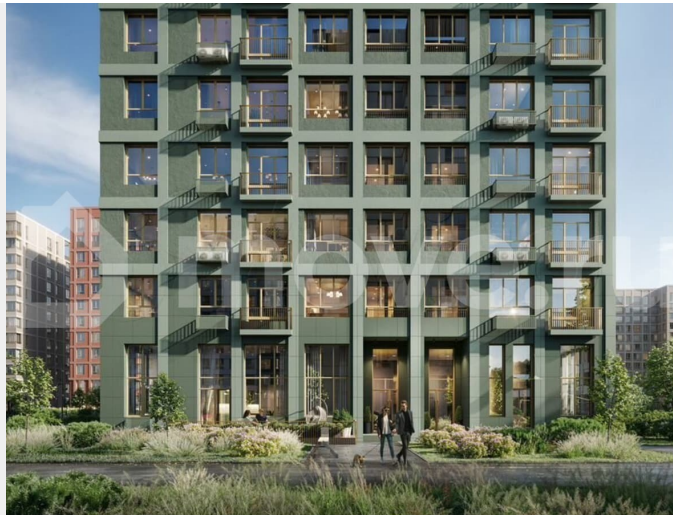

с отделкой

Квартира в новостройке

да

Описание

Продаётся студия №241 с отделкой, площадью 29,22 кв.м., на 4 этаже. Дом №3.4-1 комфорт-класса, 12 этажей, в окружении леса и малоэтажной застройки. Проект с умным домом. РАСПОЛОЖЕНИЕ И БЛАГОУСТРОЙСТВО ЖК «Тишин» расположен в поселке Новоселье в окружении природы — рядом находятся Гореловский лес и Шунгеровский заказник, что делает его идеальным для любителей чистого воздуха и

для заметок

покоя. Особенность комплекса — это благоустроенные дворы с зонами для отдыха, спорта и игр, а также центральный бульвар протяженностью 1 км с велодорожками, спортивными площадками и зонами для прогулок. На территории комплекса предусмотрены детские сады, школа, коммерческие помещения и паркинги, что создает комфортную среду для жизни. Три уровня умного дома 1. Уровень квартиры • Управление освещением, климатом и водоснабжением через мобильное приложение или голосового помощника. • Система защиты от протечек воды с автоматическим перекрытием стояков. • Пожарная сигнализация с уведомлениями в режиме реального времени. 2. Уровень дома • Онлайн-доступ к видеонаблюдению, включая просмотр архива. • Контроль доступа на этажах через СКУД (систему контроля и управления доступом). 3. Уровень ЖК • Единое мобильное приложение Wise City для общения с управляющей компанией, оплаты счетов и сервисных заявок. ГК «ЕДИНО» ГК «Едино» — один из лидеров рынка недвижимости Северо-Запада с 24-летним опытом. Компания известна высокими стандартами качества и соблюдением сроков сдачи объектов. В цифрах: Более 50 реализованных проектов. 60 000+ счастливых жителей. Мы организуем для вас бесплатный трансфер до офиса продаж и обратно!