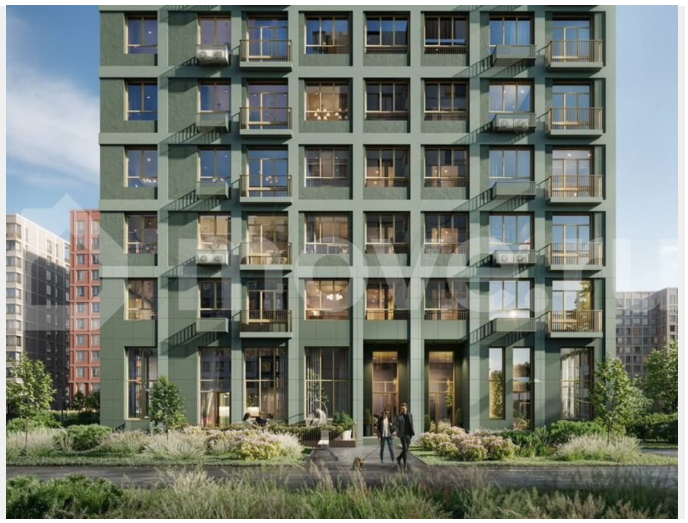

### Описание

Продаётся студия №277 с отделкой, площадью 29,22 кв.м., на 7 этаже. Дом №3.4-1 комфорт-класса, 12 этажей, в окружении леса и малоэтажной застройки. Проект с умным домом. РАСПОЛОЖЕНИЕ И БЛАГОУСТРОЙСТВО ЖК «Тишин» расположен в поселке Новоселье в окружении природы — рядом находятся Гореловский лес и Шунгеровский заказник, что делает его идеальным для любителей чистого воздуха и

для заметок

покоя. Особенность комплекса — это благоустроенные дворы с зонами для отдыха, спорта и игр, а также центральный бульвар протяженностью 1 км с велодорожками, спортивными площадками и зонами для прогулок. На территории комплекса предусмотрены детские сады, школа, коммерческие помещения и паркинги, что создает комфортную среду для жизни. Три уровня умного дома 1. Уровень квартиры • Управление освещением, климатом и водоснабжением через мобильное приложение или голосового помощника. • Система защиты от протечек воды с автоматическим перекрытием стояков. • Пожарная сигнализация с уведомлениями в режиме реального времени. 2. Уровень дома • Онлайн-доступ к видеонаблюдению, включая просмотр архива. • Контроль доступа на этажах через СКУД (систему контроля и управления доступом). 3. Уровень ЖК • Единое мобильное приложение Wise City для общения с управляющей компанией, оплаты счетов и сервисных заявок. ГК «ЕДИНО» ГК «Едино» — один из лидеров рынка недвижимости Северо-Запада с 24-летним опытом. Компания известна высокими стандартами качества и соблюдением сроков сдачи объектов. В цифрах: Более 50 реализованных проектов. 60 000+ счастливых жителей. Мы организуем для вас бесплатный трансфер до офиса продаж и обратно!