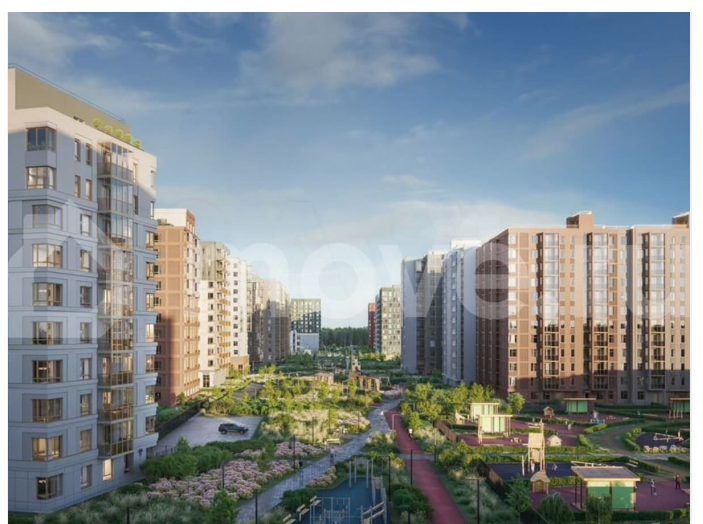

### Описание

Продаётся студия №277 с отделкой, площадью 29,22 кв.м., на 7 этаже. Дом №3.4-1 комфорт-класса, 12 этажей, в окружении леса и малоэтажной застройки. Проект с умным домом. РАСПОЛОЖЕНИЕ И БЛАГОУСТРОЙСТВО ЖК «Тишин» расположен в поселке Новоселье в окружении природы — рядом находятся Гореловский лес и Шунгеровский заказник, что делает его идеальным для любителей чистого воздуха и

для заметок

покоя. Особенность комплекса — это благоустроенные дворы с зонами для отдыха, спорта и игр, а также центральный бульвар протяженностью 1 км с велодорожками, спортивными площадками и зонами для прогулок. На территории комплекса предусмотрены детские сады, школа, коммерческие помещения и паркинги, что создает комфортную среду для жизни. Три уровня умного дома 1. Уровень квартиры • Управление освещением, климатом и водоснабжением через мобильное приложение или голосового помощника. • Система защиты от протечек воды с автоматическим перекрытием стояков. • Пожарная сигнализация с уведомлениями в режиме реального времени. 2. Уровень дома • Онлайн-доступ к видеонаблюдению, включая просмотр архива. • Контроль доступа на этажах через СКУД (систему контроля и управления доступом). 3. Уровень ЖК • Единое мобильное приложение Wise City для общения с управляющей компанией, оплаты счетов и сервисных заявок. ГК «ЕДИНО» ГК «Едино» — один из лидеров рынка недвижимости Северо-Запада с 24-летним опытом. Компания известна высокими стандартами качества и соблюдением сроков сдачи объектов. В цифрах: Более 50 реализованных проектов. 60 000+ счастливых жителей. Мы организуем для вас бесплатный трансфер до офиса продаж и обратно!