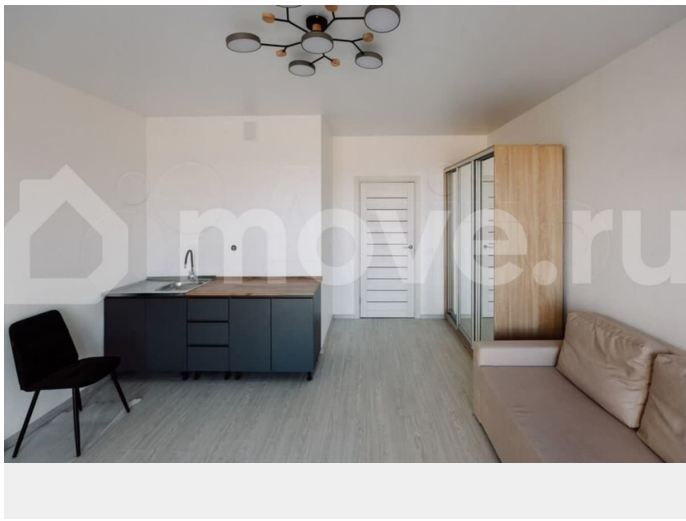

Отдел продаж, ЖК «Экоквартал «Гармония»

89251234567

для заметок

которых уже выведены в продажу. Начало передачи ключей во 2-м корпусе— 2 квартал 2026 года. РАСПОЛОЖЕНИЕ И ЛОГИСТИКА — До выезда на КАД не более 5 минут. — Дорога до Стрельны или Петергофа займет 10-15 минут на автомобиле. — До станции метро «Проспект Ветеранов» можно добраться за 40 минут на автобусе или 25 минут на автомобиле. ХАРАКТЕРИСТИКИ — 4 корпуса — 9 этажей — 216 квартир в продаже — Закрытая благоустроенная территория — Новый торговый комплекс в составе ЖК ОСОБЕННОСТИ И ПРЕИМУЩЕСТВА — Комфорт-класс — Чистовая отделка в базе — Потолки 2,75 м — Панорамные окна «в пол» ИНФРАСТРУКТУРА И ОКРУЖЕНИЕ — Парковые зоны, скверы, пруды, экотропа — есть всё, чтобы наслаждаться чистым воздухом и окружающей природой каждый день. — В ближайшей пешей доступности продуктовые магазины, автобусные остановки, православный храм. — В радиусе 500 метров детский сад, школа искусств, музыкальная школа, стадион, центр культуры, спорта и молодежной политики. — Поблизости находятся такие важные культурные достопримечательности Петербурга как Константиновский дворец, дворцы и парки Петергофа.