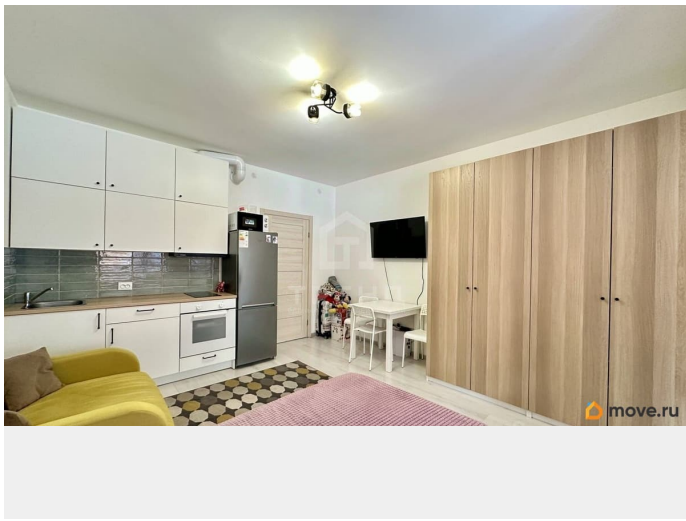

Move.ru - вся недвижимость России