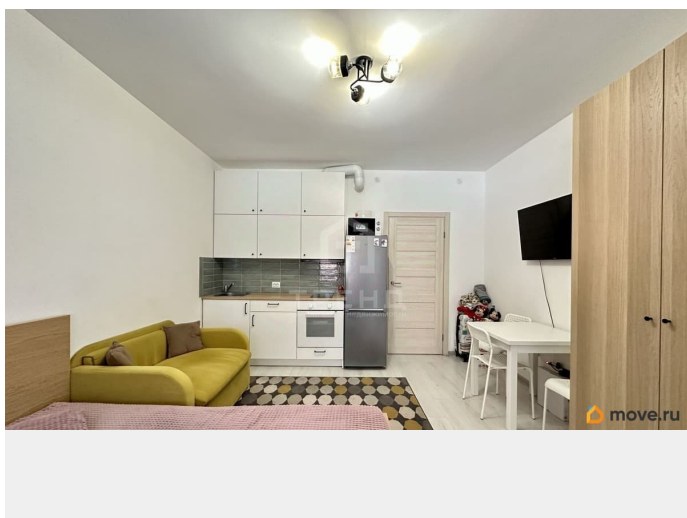

торговые центры: ТРК ЛЕТО, Континент, Outlet Village Pulkovo, Окей, Лента, Метро, Оби, Спортмастер
Объект подходит под ипотеку любого банка. Один собственник, прямая продажа, квартира без обременений.
Организуем просмотр в любой день по предварительной договорённости. Звоните!