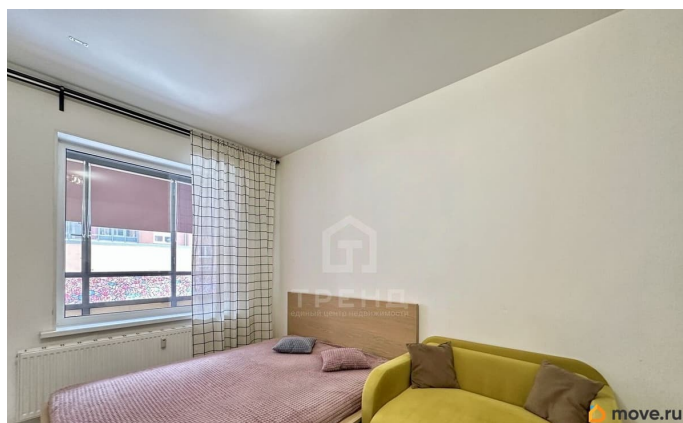

торговые центры: ТРК ЛЕТО, Континент, Outlet Village Pulkovo, Окей, Лента, Метро, Оби, Спортмастер
Объект подходит под ипотеку любого банка. Один собственник, прямая продажа, квартира без обременений.
Организуем просмотр в любой день по предварительной договорённости. Звоните!