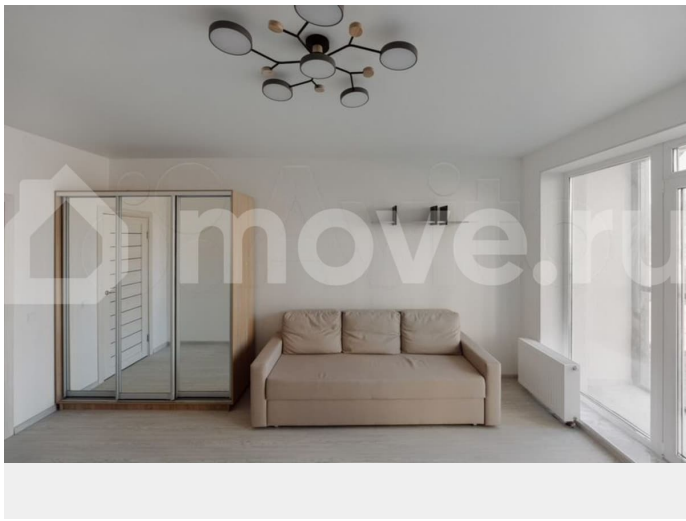

Отдел продаж, ЖК «Экоквартал «Гармония»

89251234567

для заметок

которых уже выведены в продажу. Начало передачи ключей в 3-м корпусе— 2 квартал 2026 года. РАСПОЛОЖЕНИЕ И ЛОГИСТИКА — До выезда на КАД не более 5 минут. — Дорога до Стрельны или Петергофа займет 10-15 минут на автомобиле. — До станции метро «Проспект Ветеранов» можно добраться за 40 минут на автобусе или 25 минут на автомобиле. ХАРАКТЕРИСТИКИ — 4 корпуса — 9 этажей — 216 квартир в продаже — Закрытая благоустроенная территория — Новый торговый комплекс в составе ЖК ОСОБЕННОСТИ И ПРЕИМУЩЕСТВА — Комфорт-класс — Чистовая отделка в базе — Потолки 2,75 м — Панорамные окна «в пол» ИНФРАСТРУКТУРА И ОКРУЖЕНИЕ — Парковые зоны, скверы, пруды, экотропа — есть всё, чтобы наслаждаться чистым воздухом и окружающей природой каждый день. — В ближайшей пешей доступности продуктовые магазины, автобусные остановки, православный храм. — В радиусе 500 метров детский сад, школа искусств, музыкальная школа, стадион, центр культуры, спорта и молодежной политики. — Поблизости находятся такие важные культурные достопримечательности Петербурга как Константиновский дворец, дворцы и парки Петергофа.