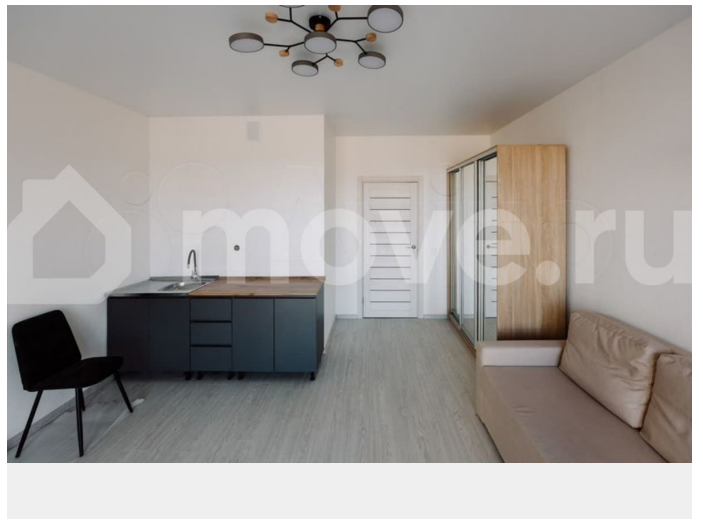

Отдел продаж, ЖК «Экоквартал «Гармония»

89251234567

для заметок

которых уже выведены в продажу. Начало передачи ключей в 3-м корпусе— 2 квартал 2026 года. РАСПОЛОЖЕНИЕ И ЛОГИСТИКА — До выезда на КАД не более 5 минут. — Дорога до Стрельны или Петергофа займет 10-15 минут на автомобиле. — До станции метро «Проспект Ветеранов» можно добраться за 40 минут на автобусе или 25 минут на автомобиле. ХАРАКТЕРИСТИКИ — 4 корпуса — 9 этажей — 216 квартир в продаже — Закрытая благоустроенная территория — Новый торговый комплекс в составе ЖК ОСОБЕННОСТИ И ПРЕИМУЩЕСТВА — Комфорт-класс — Чистовая отделка в базе — Потолки 2,75 м — Панорамные окна «в пол» ИНФРАСТРУКТУРА И ОКРУЖЕНИЕ — Парковые зоны, скверы, пруды, экотропа — есть всё, чтобы наслаждаться чистым воздухом и окружающей природой каждый день. — В ближайшей пешей доступности продуктовые магазины, автобусные остановки, православный храм. — В радиусе 500 метров детский сад, школа искусств, музыкальная школа, стадион, центр культуры, спорта и молодежной политики. — Поблизости находятся такие важные культурные достопримечательности Петербурга как Константиновский дворец, дворцы и парки Петергофа.