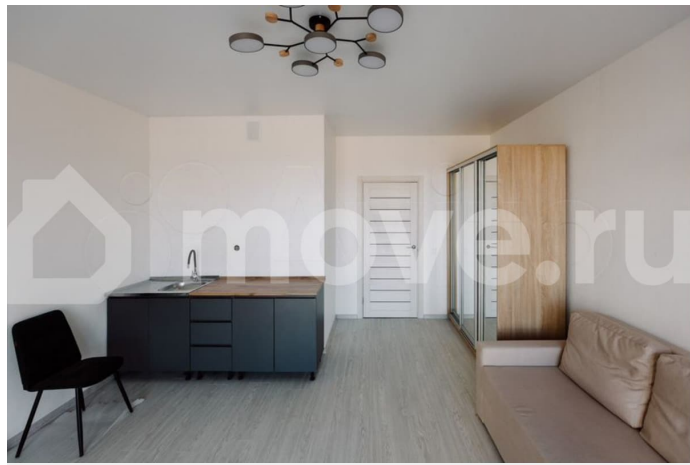

которых уже выведены в продажу. Начало передачи ключей в 3-м корпусе— 2 квартал 2026 года. РАСПОЛОЖЕНИЕ И ЛОГИСТИКА — До выезда на КАД не более 5 минут. — Дорога до Стрельны или Петергофа займет 10-15 минут на автомобиле. — До станции метро «Проспект Ветеранов» можно добраться за 40 минут на автобусе или 25 минут на автомобиле. ХАРАКТЕРИСТИКИ — 4 корпуса — 9 этажей — 216 квартир в продаже — Закрытая благоустроенная территория — Новый торговый комплекс в составе ЖК ОСОБЕННОСТИ И ПРЕИМУЩЕСТВА — Комфорт-класс — Чистовая отделка в базе — Потолки 2,75 м — Панорамные окна «в пол» ИНФРАСТРУКТУРА И ОКРУЖЕНИЕ — Парковые зоны, скверы, пруды, экотропа — есть всё, чтобы наслаждаться чистым воздухом и окружающей природой каждый день. — В ближайшей пешей доступности продуктовые магазины, автобусные остановки, православный храм. — В радиусе 500 метров детский сад, школа искусств, музыкальная школа, стадион, центр культуры, спорта и молодежной политики. — Поблизости находятся такие важные культурные достопримечательности Петербурга как Константиновский дворец, дворцы и парки Петергофа.