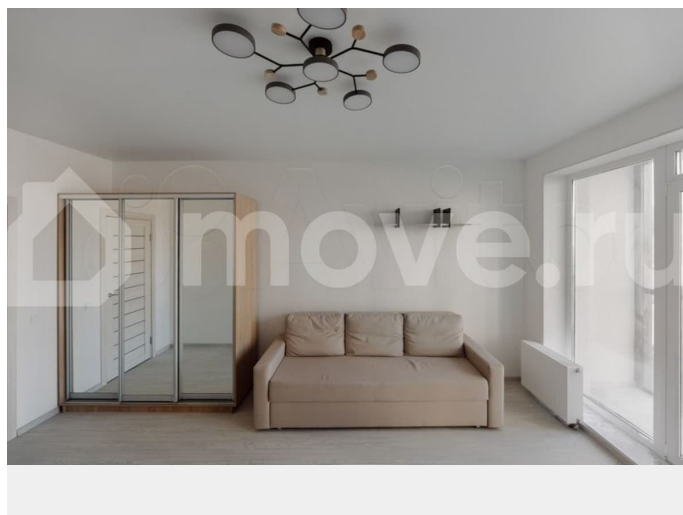

Отдел продаж, ЖК «Экоквартал «Гармония»

89251234567

для заметок

которых уже выведены в продажу. Начало передачи ключей в 3-м корпусе— 2 квартал 2026 года. РАСПОЛОЖЕНИЕ И ЛОГИСТИКА — До выезда на КАД не более 5 минут. — Дорога до Стрельны или Петергофа займет 10-15 минут на автомобиле. — До станции метро «Проспект Ветеранов» можно добраться за 40 минут на автобусе или 25 минут на автомобиле. ХАРАКТЕРИСТИКИ — 4 корпуса — 9 этажей — 216 квартир в продаже — Закрытая благоустроенная территория — Новый торговый комплекс в составе ЖК ОСОБЕННОСТИ И ПРЕИМУЩЕСТВА — Комфорт-класс — Чистовая отделка в базе — Потолки 2,75 м — Панорамные окна «в пол» ИНФРАСТРУКТУРА И ОКРУЖЕНИЕ — Парковые зоны, скверы, пруды, экотропа — есть всё, чтобы наслаждаться чистым воздухом и окружающей природой каждый день. — В ближайшей пешей доступности продуктовые магазины, автобусные остановки, православный храм. — В радиусе 500 метров детский сад, школа искусств, музыкальная школа, стадион, центр культуры, спорта и молодежной политики. — Поблизости находятся такие важные культурные достопримечательности Петербурга как Константиновский дворец, дворцы и парки Петергофа.