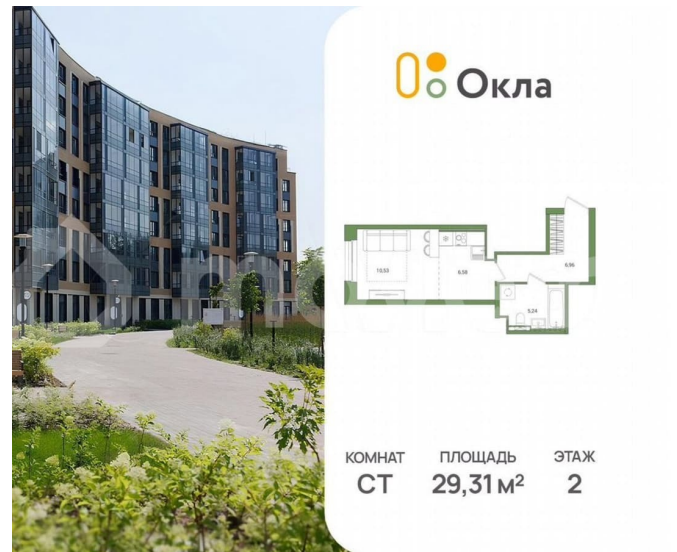

Создано: 03.04.2026 в 02:20

Обновлено: 03.04.2026 в 02:20

**Санкт-Петербург, Суздальское ш, стр.
2.2.1**

6 635 784 ₺

Санкт-Петербург, Суздальское ш, стр. 2.2.1

Квартира

Общая площадь

29.3 м²

без отделки

Квартира в новостройке

да

Описание

Продается квартира-студия 11 в ЖК ОКЛА

<https://spb.move.ru/objects/9293125597>

Новая Жизнь, Новая Жизнь

89251234567

для заметок

Окла

КОМНАТ ПЛОЩАДЬ ЭТАЖ
СТ 29,31 м² 2

Move.ru - вся недвижимость России