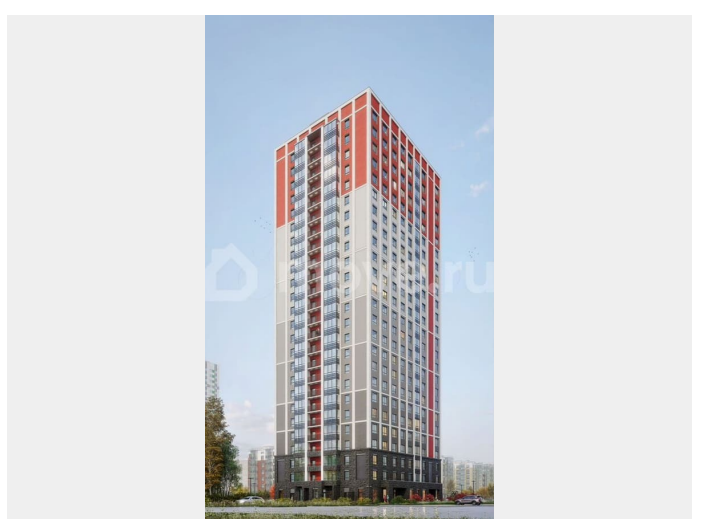

Окла

КОМНАТ   ПЛОЩАДЬ   ЭТАЖ
СТ   29,31 м²   2