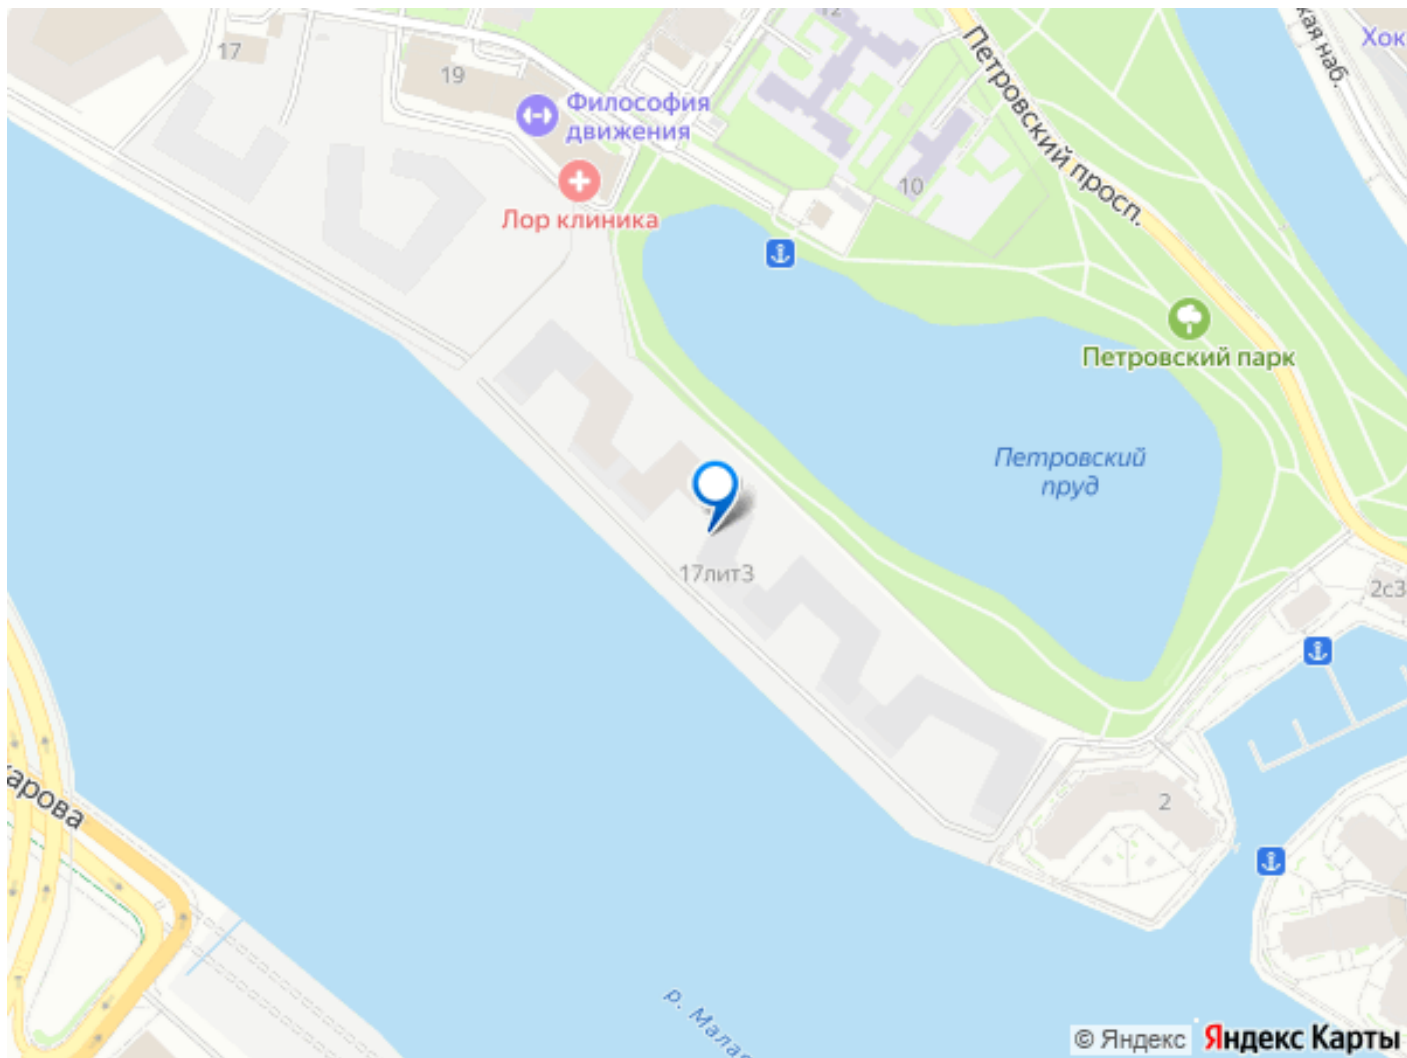

Move.ru - вся недвижимость России