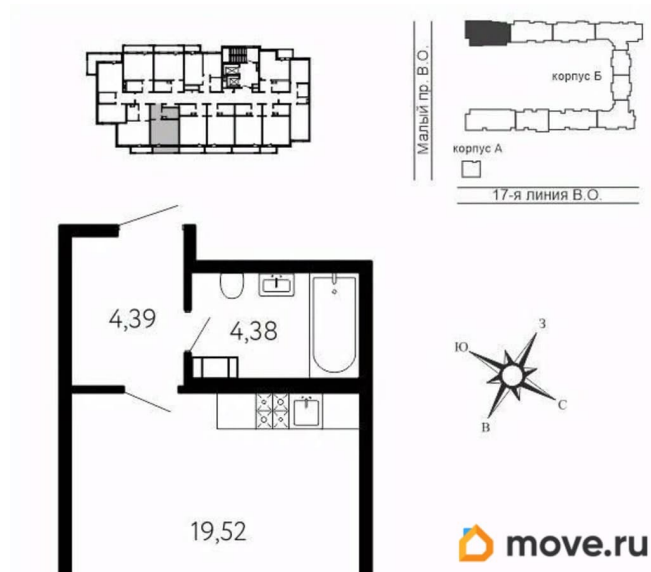

Высота потолков

2.73 м

Жилая площадь

4.9 м²

Площадь кухни

19.5 м²

Общая площадь

29.45 м²

балкон

Тип санузла

совмещенный

Ремонт

с отделкой

Квартира в новостройке

для заметок

да