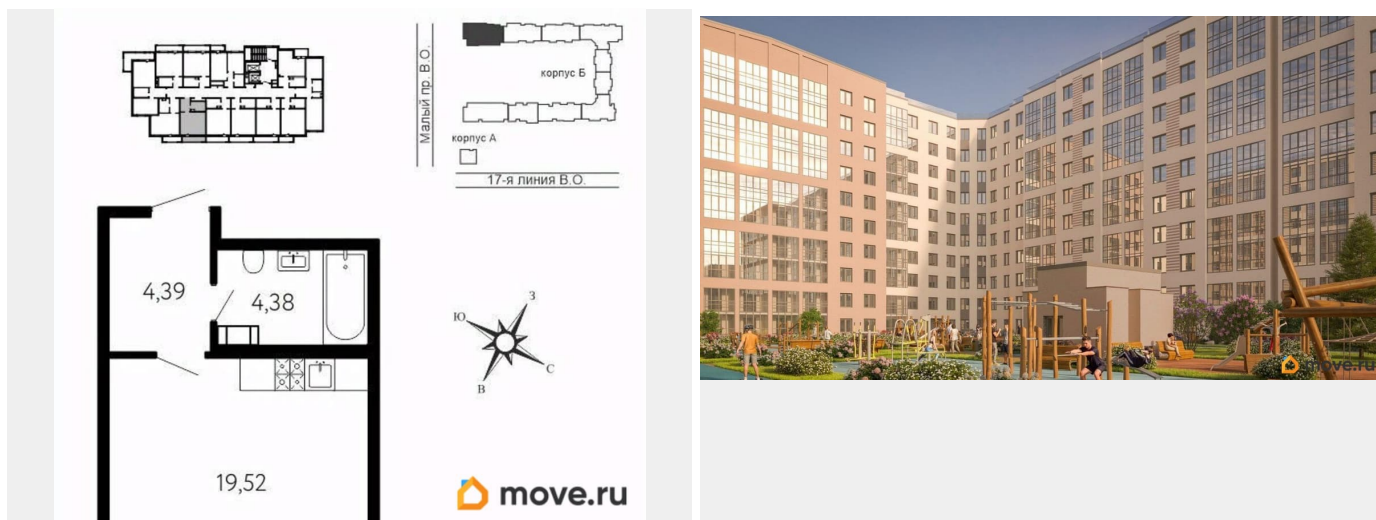

да

Год сдачи

3 квартал 2028 г.

лифт

Описание

Локация, выбранная для строительства ЖК «17 линия», по праву считается лучшей на Васильевском острове. Это не просто адрес, а стиль жизни, в окружении культурного наследия и ритме современного мегаполиса.

Жилой комплекс находится в пешей доступности до двух станций метро и набережной Невы, а также в десяти минутах езды до исторического центра и ЗСД.

Пешком: 15 минут Метро «Василеостровская»
17 минут Метро «Горный институт» 10 минут
Малая Нева 5 минут Артмуза НА АВТО 10 минут
Дворцовая площадь 8 минут Выезд на ЗСД