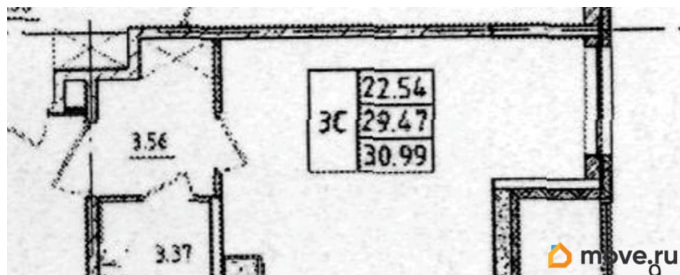

на авто. Вузы поблизости: СПбГЭУ, СПбГУГА, СПбГУВМ и др. Район: стремительно развивается, есть всё необходимое для жизни, учёбы и досуга. Юридический статус Дольщик: один, совершеннолетний. Условия покупки: приобретена в рассрочку. Маткапитал: не использовался — нет риска претензий со стороны ПФР.