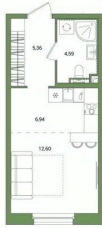

КОМНАТ   ПЛОЩАДЬ   ЭТАЖ