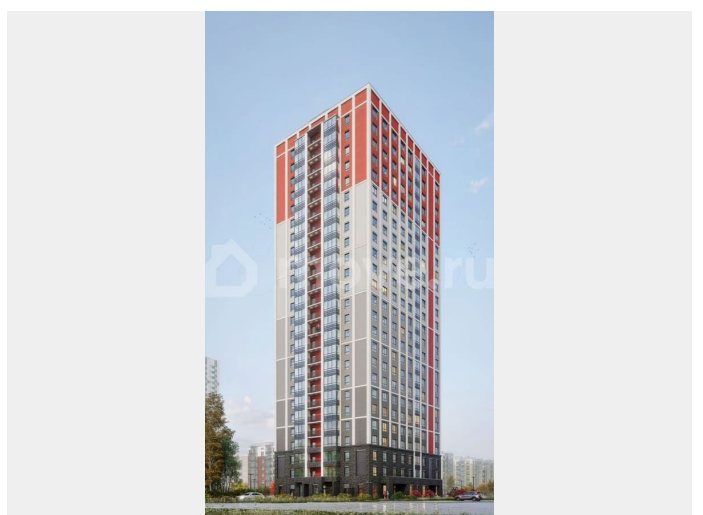

### Описание

Продается квартира-студия 29 в ЖК ОКЛА

<https://spb.move.ru/objects/9293126000>

**Новая Жизнь, Новая Жизнь**

**89251234567**

для заметок

 **Окла**

КОМНАТ    ПЛОЩАДЬ    ЭТАЖ  
СТ        29,53 м<sup>2</sup>        4