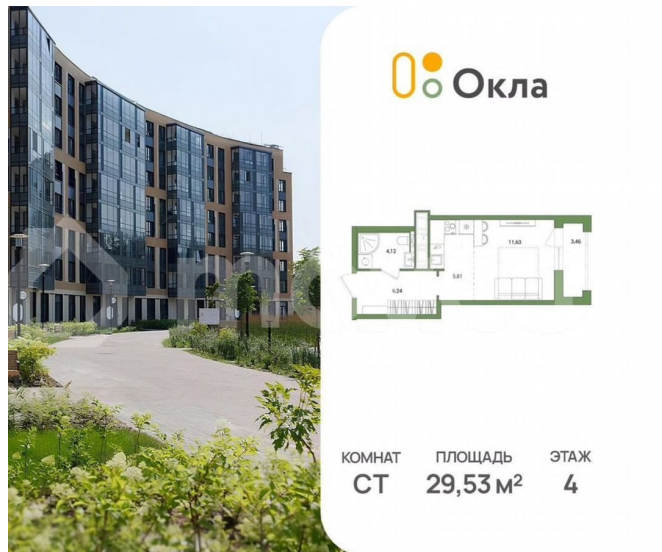

### Квартира

Общая площадь

29.5 м<sup>2</sup>

Этаж

4/25

### Описание

Продается квартира-студия 29 в ЖК ОКЛА

<https://spb.move.ru/objects/9293126000>

**Новая Жизнь, Новая Жизнь**

**89251234567**

для заметок

 **Окла**

КОМНАТ    ПЛОЩАДЬ    ЭТАЖ  
СТ        29,53 м<sup>2</sup>        4