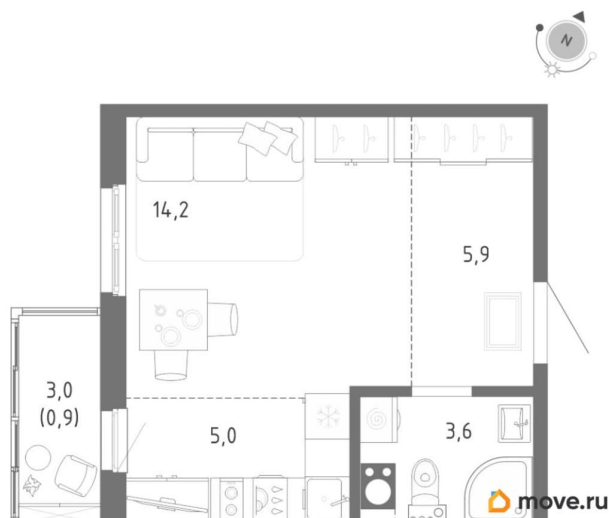

🕒 Создано: 26.12.2025 в 17:02

🔄 Обновлено: 15.04.2026 в 08:28

**Отдел продаж, Бесплатная
консультация**

79674395627

7 379 014 ₺

Округ

[СПБ, Пушкинский район](#)

Квартира

Высота потолков

2.72 м

Общая площадь

29.6 м²

Этаж

10/12

Детали объекта

Тип сделки

Продам

Раздел

[Квартиры](#)

Ремонт

без отделки

Квартира в новостройке

да

Год сдачи

4 квартал 2028 г.

лифт

Описание

Продаётся студия в строящемся доме (Корпус 1), срок сдачи: IV-кв. 2028, общей площадью 29.6 кв.м., на 10 этаже. Жилой комплекс

для заметок