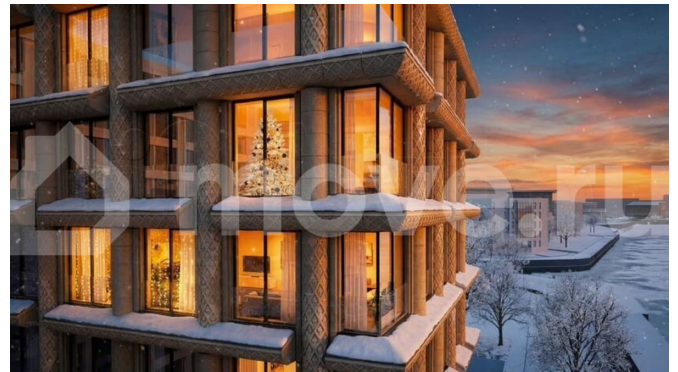

### Описание

Сдаем в 2026 году! Апартамент №768 в Комплексе «17/33 Петровский остров» О проекте: Премиальный комплекс резиденций для истинных ценителей изысканной архитектуры, непревзойденного сервиса и необыкновенной панорамы Санкт-Петербурга. Уникальное расположение –

для заметок

между Малой Невой и Петровским прудом – подарит будущим резидентам неповторимое ощущение жизни на собственном уединенном острове. Уникальная локация. Проект расположен в объятых главных островов Петербурга — Петроградской стороны, Васильевского и Крестовского, и в самой зеленой и выигрышной части Петровского — на первой линии Малой Невы, между величественной рекой и тихим Петровским прудом. До ключевых точек притяжения, любимых парков, шопинга и развлечений — пара минут на авто. — 100% видовых апартаментов. Виды на Малую Невку, на Петровский пруд.; — Проект разделен на три формата: Club, Life, Residence; — 5-8 этажей; — высота потолка до 7 метров; — 1000 м2 общественных пространств; — фитнес и СПА; — кинозал и зал для семейных торжеств; — коворкинг и детский клуб; — лаундж с библиотекой; — терраса площадью 120 м2 для резидентов; ELEMENT создаёт инновационные жилые и коммерческие объекты в Санкт-Петербурге и Москве, которые устанавливают новые стандарты эффективной жизни в мегаполисах.