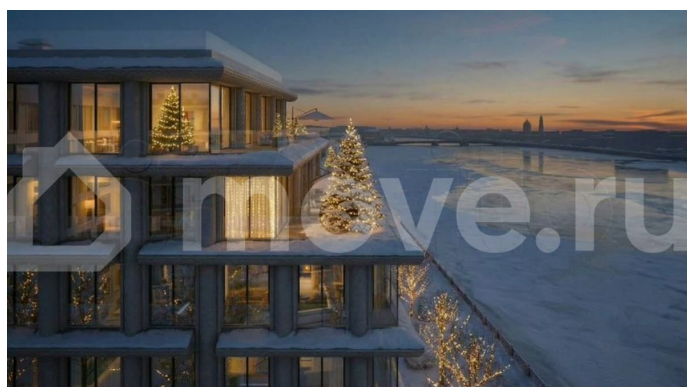

между Малой Невой и Петровским прудом – подарит будущим резидентам неповторимое ощущение жизни на собственном уединенном острове. Уникальная локация. Проект расположен в объятых главных островов Петербурга — Петроградской стороны, Васильевского и Крестовского, и в самой зеленой и выигрышной части Петровского — на первой линии Малой Невы, между величественной рекой и тихим Петровским прудом. До ключевых точек притяжения, любимых парков, шопинга и развлечений — пара минут на авто. — 100% видовых апартаментов. Виды на Малую Невку, на Петровский пруд.; — Проект разделен на три формата: Club, Life, Residence; — 5-8 этажей; — высота потолка до 7 метров; — 1000 м2 общественных пространств; — фитнес и СПА; — кинозал и зал для семейных торжеств; — коворкинг и детский клуб; — лаундж с библиотекой; — терраса площадью 120 м2 для резидентов; ELEMENT создаёт инновационные жилые и коммерческие объекты в Санкт-Петербурге и Москве, которые устанавливают новые стандарты эффективной жизни в мегаполисах.