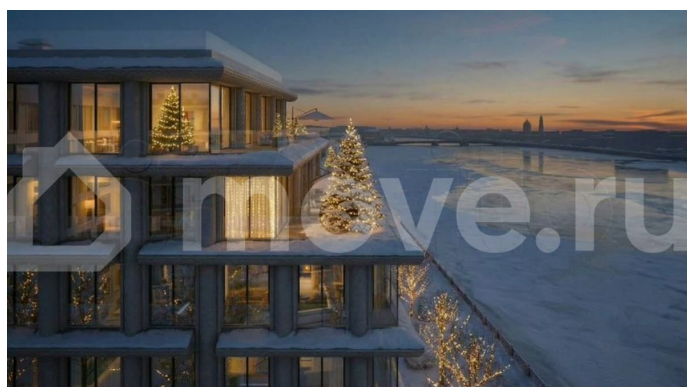

без отделки

Квартира в новостройке

да

Описание

Сдаем в 2026 году! Апартамент №768 в Комплексе «17/33 Петровский остров» О проекте: Премиальный комплекс резиденций для истинных ценителей изысканной архитектуры, непревзойденного сервиса и необыкновенной панорамы Санкт-Петербурга. Уникальное расположение –

для заметок

между Малой Невой и Петровским прудом – подарит будущим резидентам неповторимое ощущение жизни на собственном уединенном острове. Уникальная локация. Проект расположен в объятых главных островов Петербурга — Петроградской стороны, Васильевского и Крестовского, и в самой зеленой и выигрышной части Петровского — на первой линии Малой Невы, между величественной рекой и тихим Петровским прудом. До ключевых точек притяжения, любимых парков, шопинга и развлечений — пара минут на авто. — 100% видовых апартаментов. Виды на Малую Невку, на Петровский пруд.; — Проект разделен на три формата: Club, Life, Residence; — 5-8 этажей; — высота потолка до 7 метров; — 1000 м2 общественных пространств; — фитнес и СПА; — кинозал и зал для семейных торжеств; — коворкинг и детский клуб; — лаундж с библиотекой; — терраса площадью 120 м2 для резидентов; ELEMENT создаёт инновационные жилые и коммерческие объекты в Санкт-Петербурге и Москве, которые устанавливают новые стандарты эффективной жизни в мегаполисах.