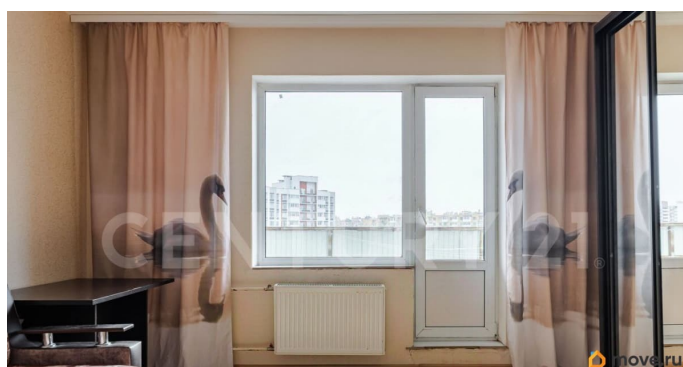

17 минут; P.S. Показы согласовываются и подтверждаются только по звонку Арт. 133685688