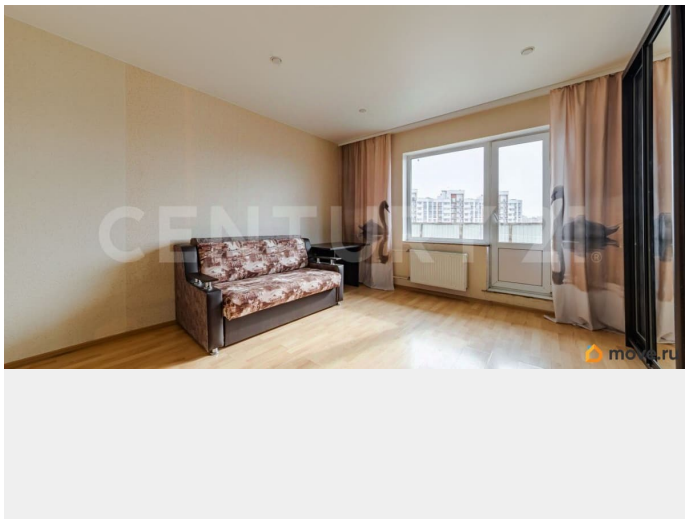

Move.ru - вся недвижимость России