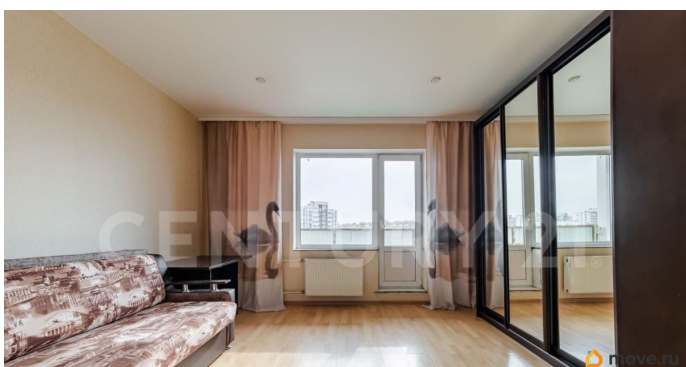

17 минут; P.S. Показы согласовываются и подтверждаются только по звонку Арт. 133685688