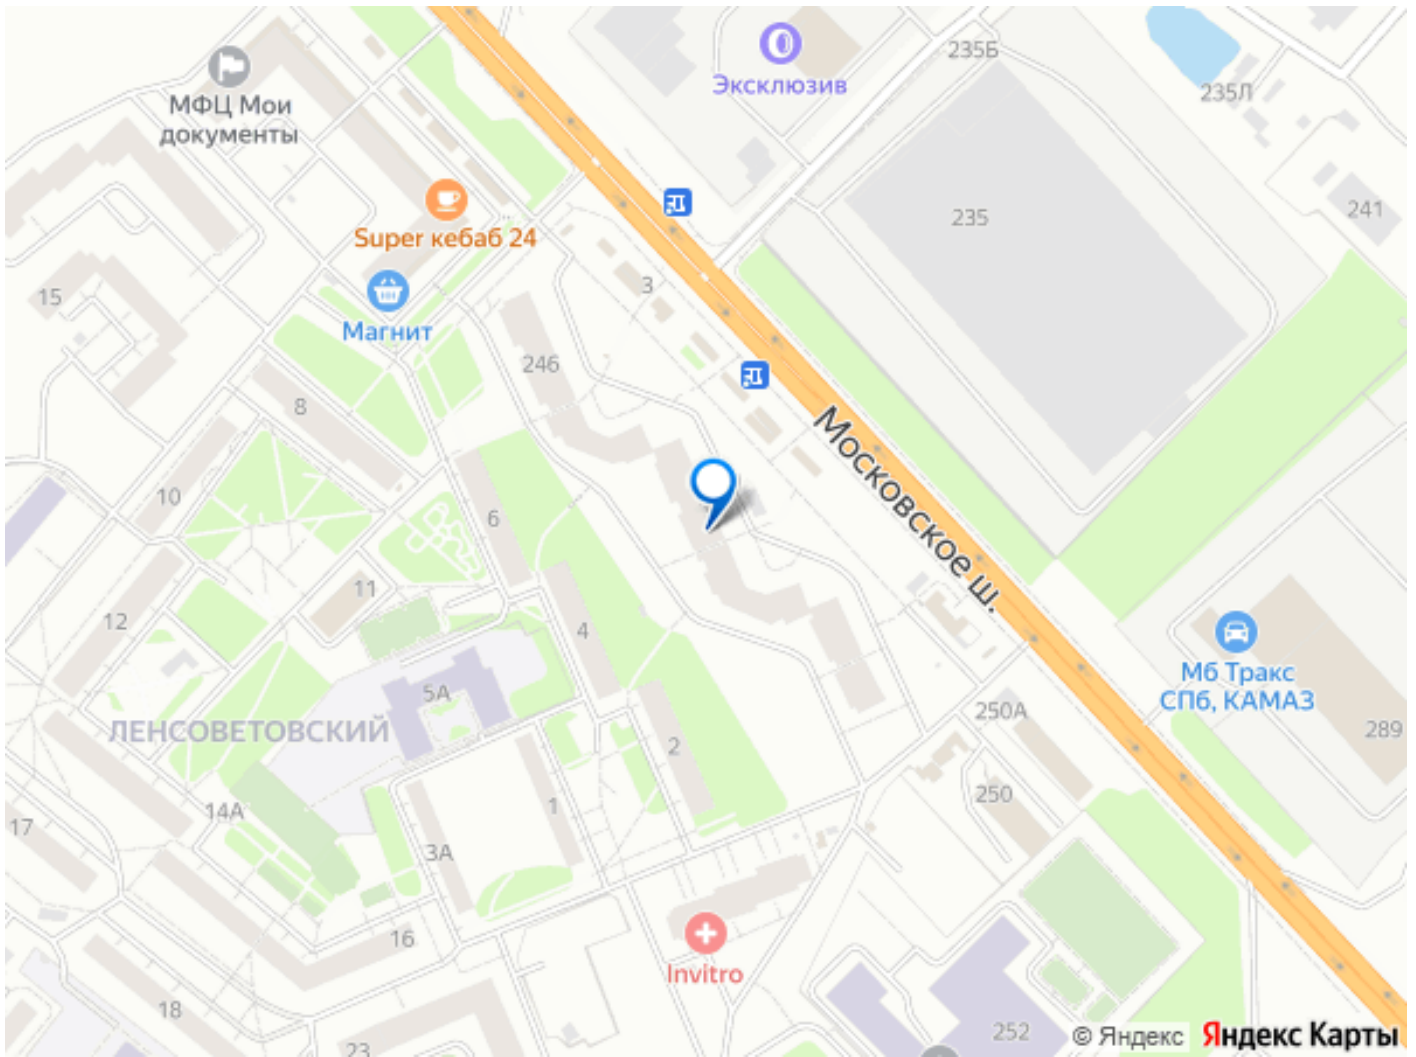

Move.ru - вся недвижимость России