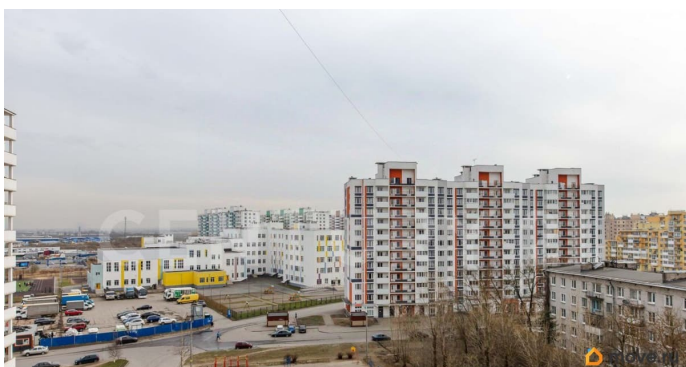

17 минут; P.S. Показы согласовываются и подтверждаются только по звонку Арт. 133685688