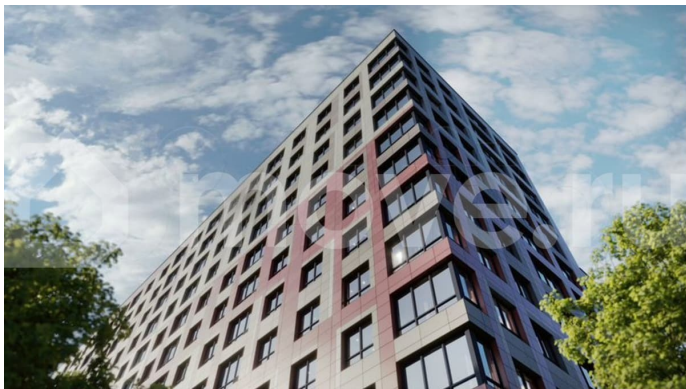

Аквилон leaves

Есть сданные дома
Отделка 3-х видов
Умный дом inHOME 3.0

КОМНАТ	ПЛОЩАДЬ	ЭТАЖ
Ст	29.70	11

A+