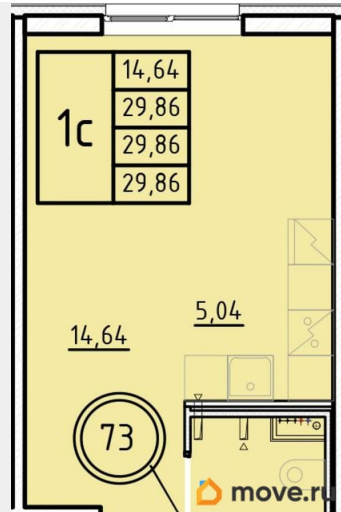

Квартира

Высота потолков

2.87 м

Общая площадь

29.86 м²

Этаж

1/4

Детали объекта

Описание

Продаётся студия в строящемся доме (Дом 1), срок сдачи: III-кв. 2026, общей площадью 29.86 кв.м., на 1 этаже.

Move.ru - вся недвижимость России