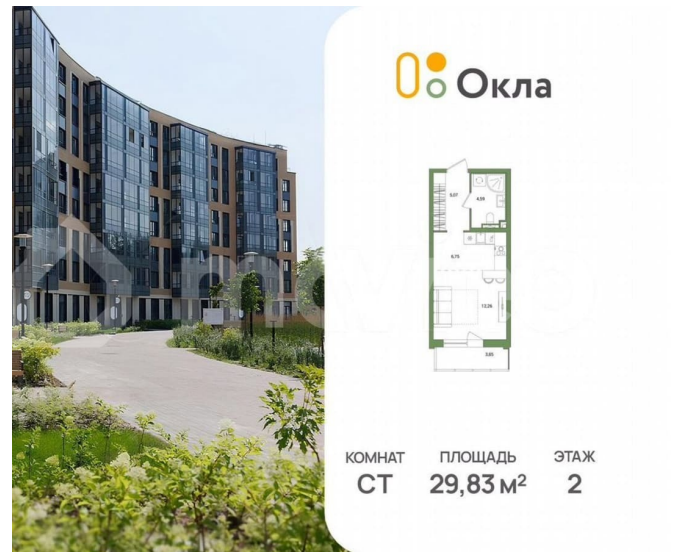

для заметок

Квартира

Общая площадь

29.8 м²

Этаж

2/25

Детали объекта

Тип сделки

Продается квартира-студия 6 в ЖК ОКЛА

Окла

КОМНАТ
СТ

ПЛОЩАДЬ
29,83 м²

ЭТАЖ
2

Move.ru - вся недвижимость России