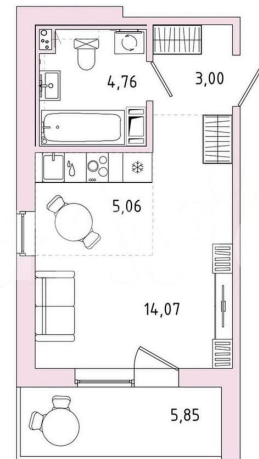

🕒 Создано: 03.04.2026 в 05:53

🔄 Обновлено: 03.04.2026 в 05:53

Ленинградская область, Гатчинский район, Гатчина, ш Пушкинское

5 791 044 ₺

Ленинградская область, Гатчинский район, Гатчина, ш Пушкинское

Улица

[шоссе Пушкинское](#)

Шоссе

[Пушкинское](#)

Квартира

Общая площадь

29.8 м²

Этаж

3/9

Детали объекта

Тип сделки

Продам

Раздел

[Квартиры](#)

Ремонт

без отделки

Квартира в новостройке

да

Описание

Продается квартира-студия 11 в ЖК IQ
Гатчина

для заметок